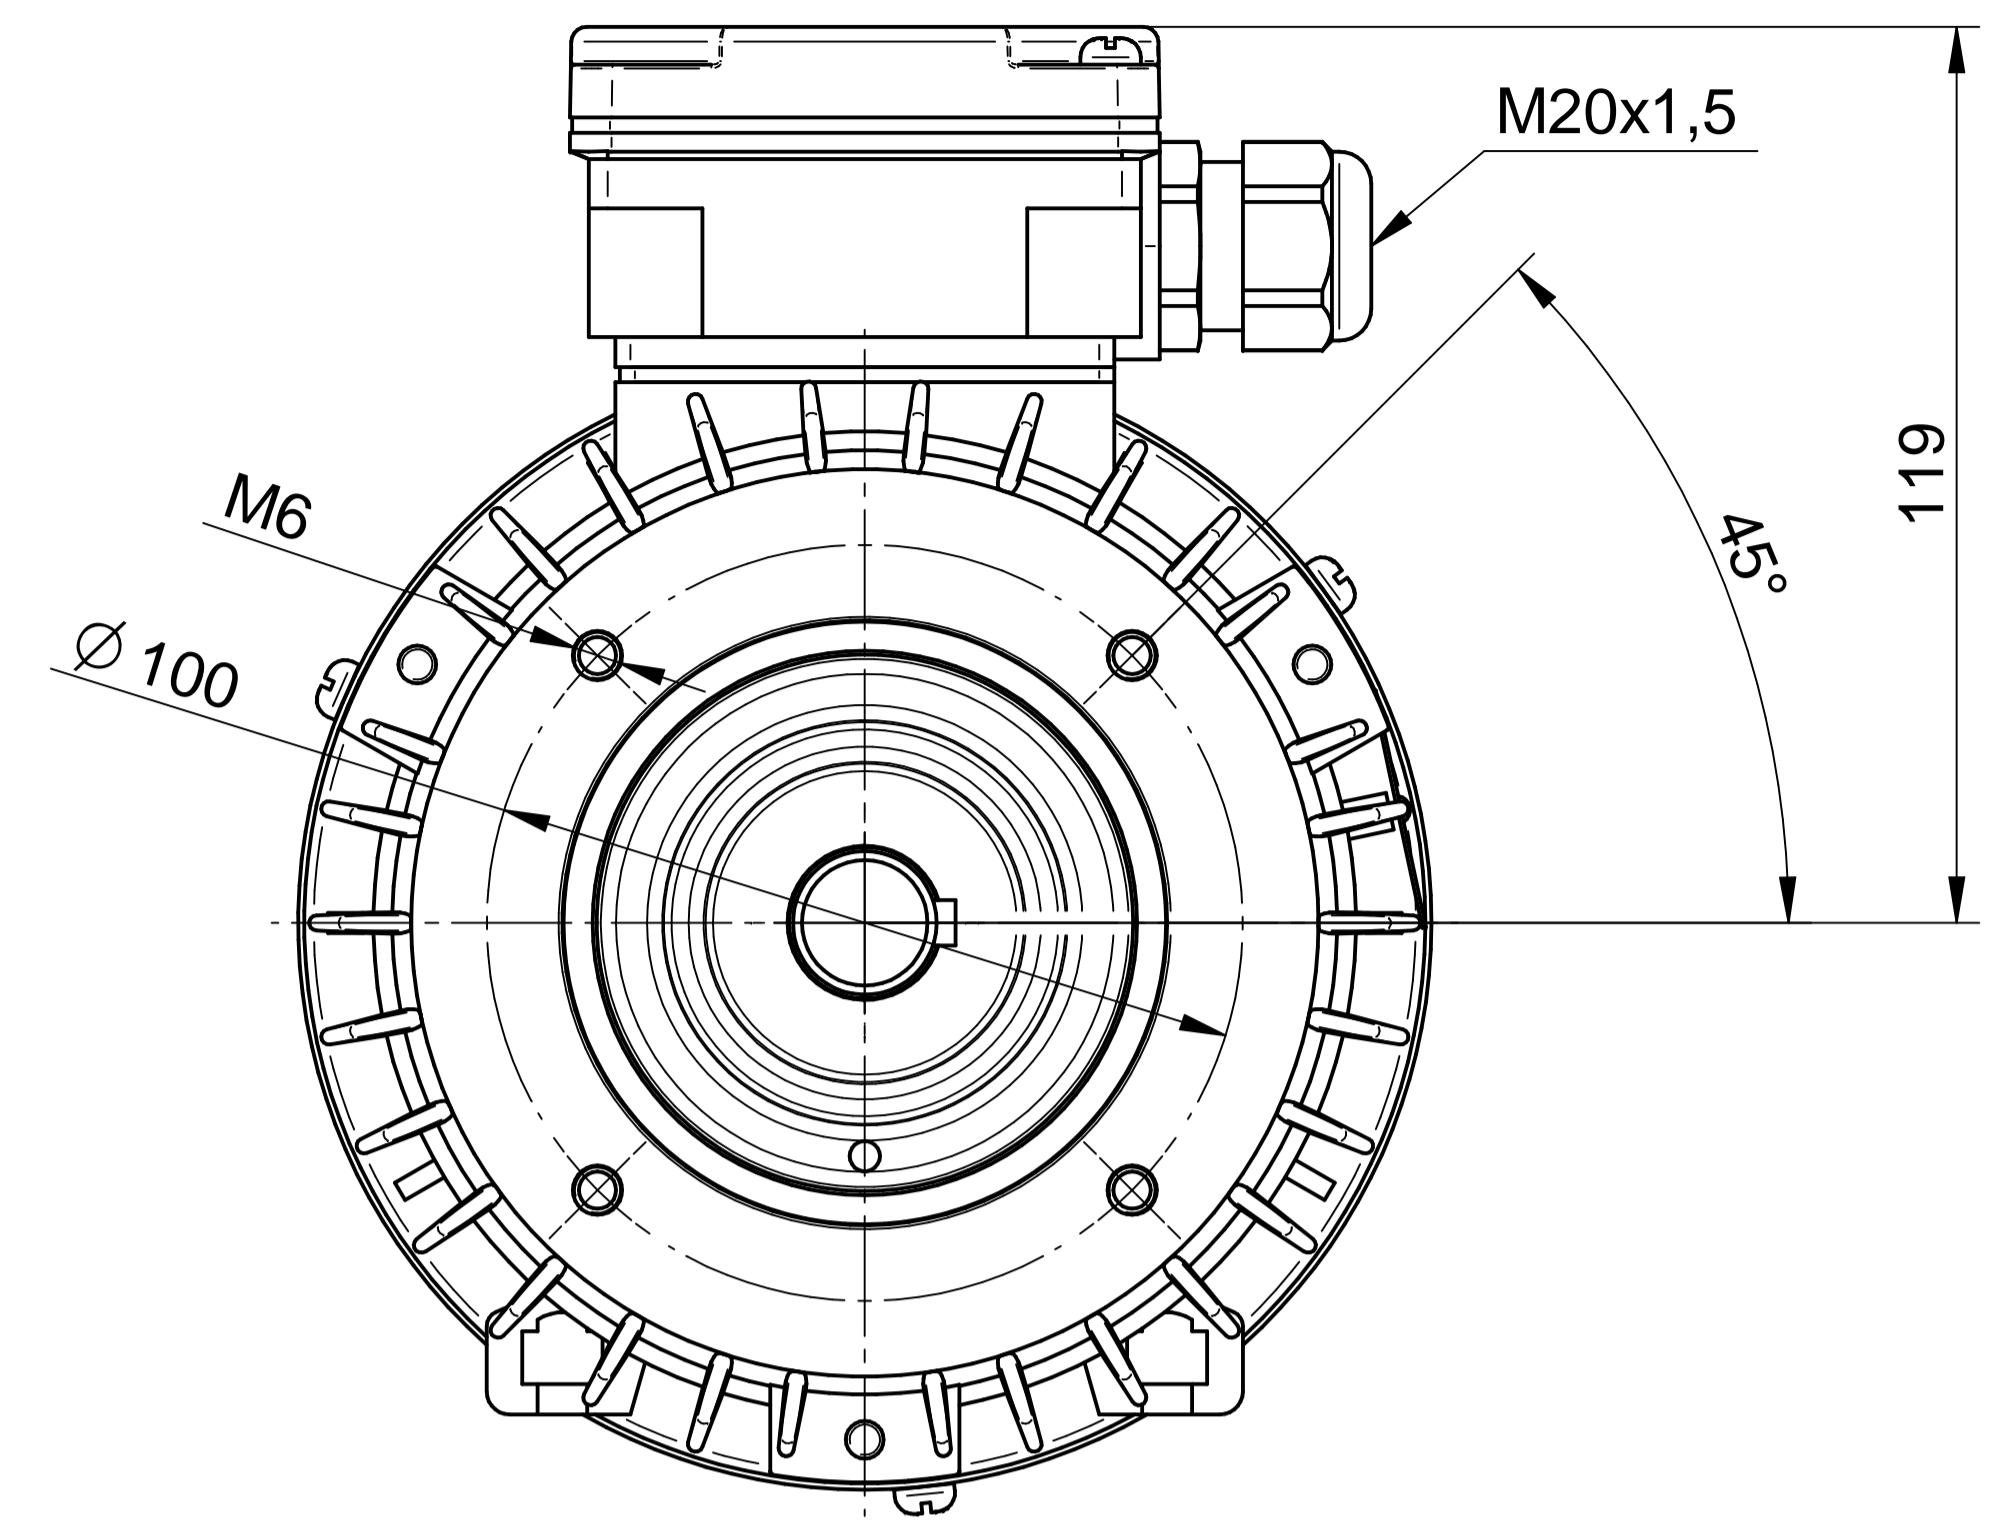

Motor type  
**2SIEL80x-4C1**

Scale  
**1:1**

**Cantoni**<sup>®</sup>  
GROUP

**BESEL S.A.**  
FABRYKA SILNIKÓW ELEKTRYCZNYCH

Motor type  
**2SIEK80x-4C2**

Scale  
**1:1**

Motor type  
**2SIEK80x-4C1**

Scale  
**1:1**

*Cantoni*®  
GROUP

SE

Motor type

**2SIEL80x-4C**

Scale

**1:1**