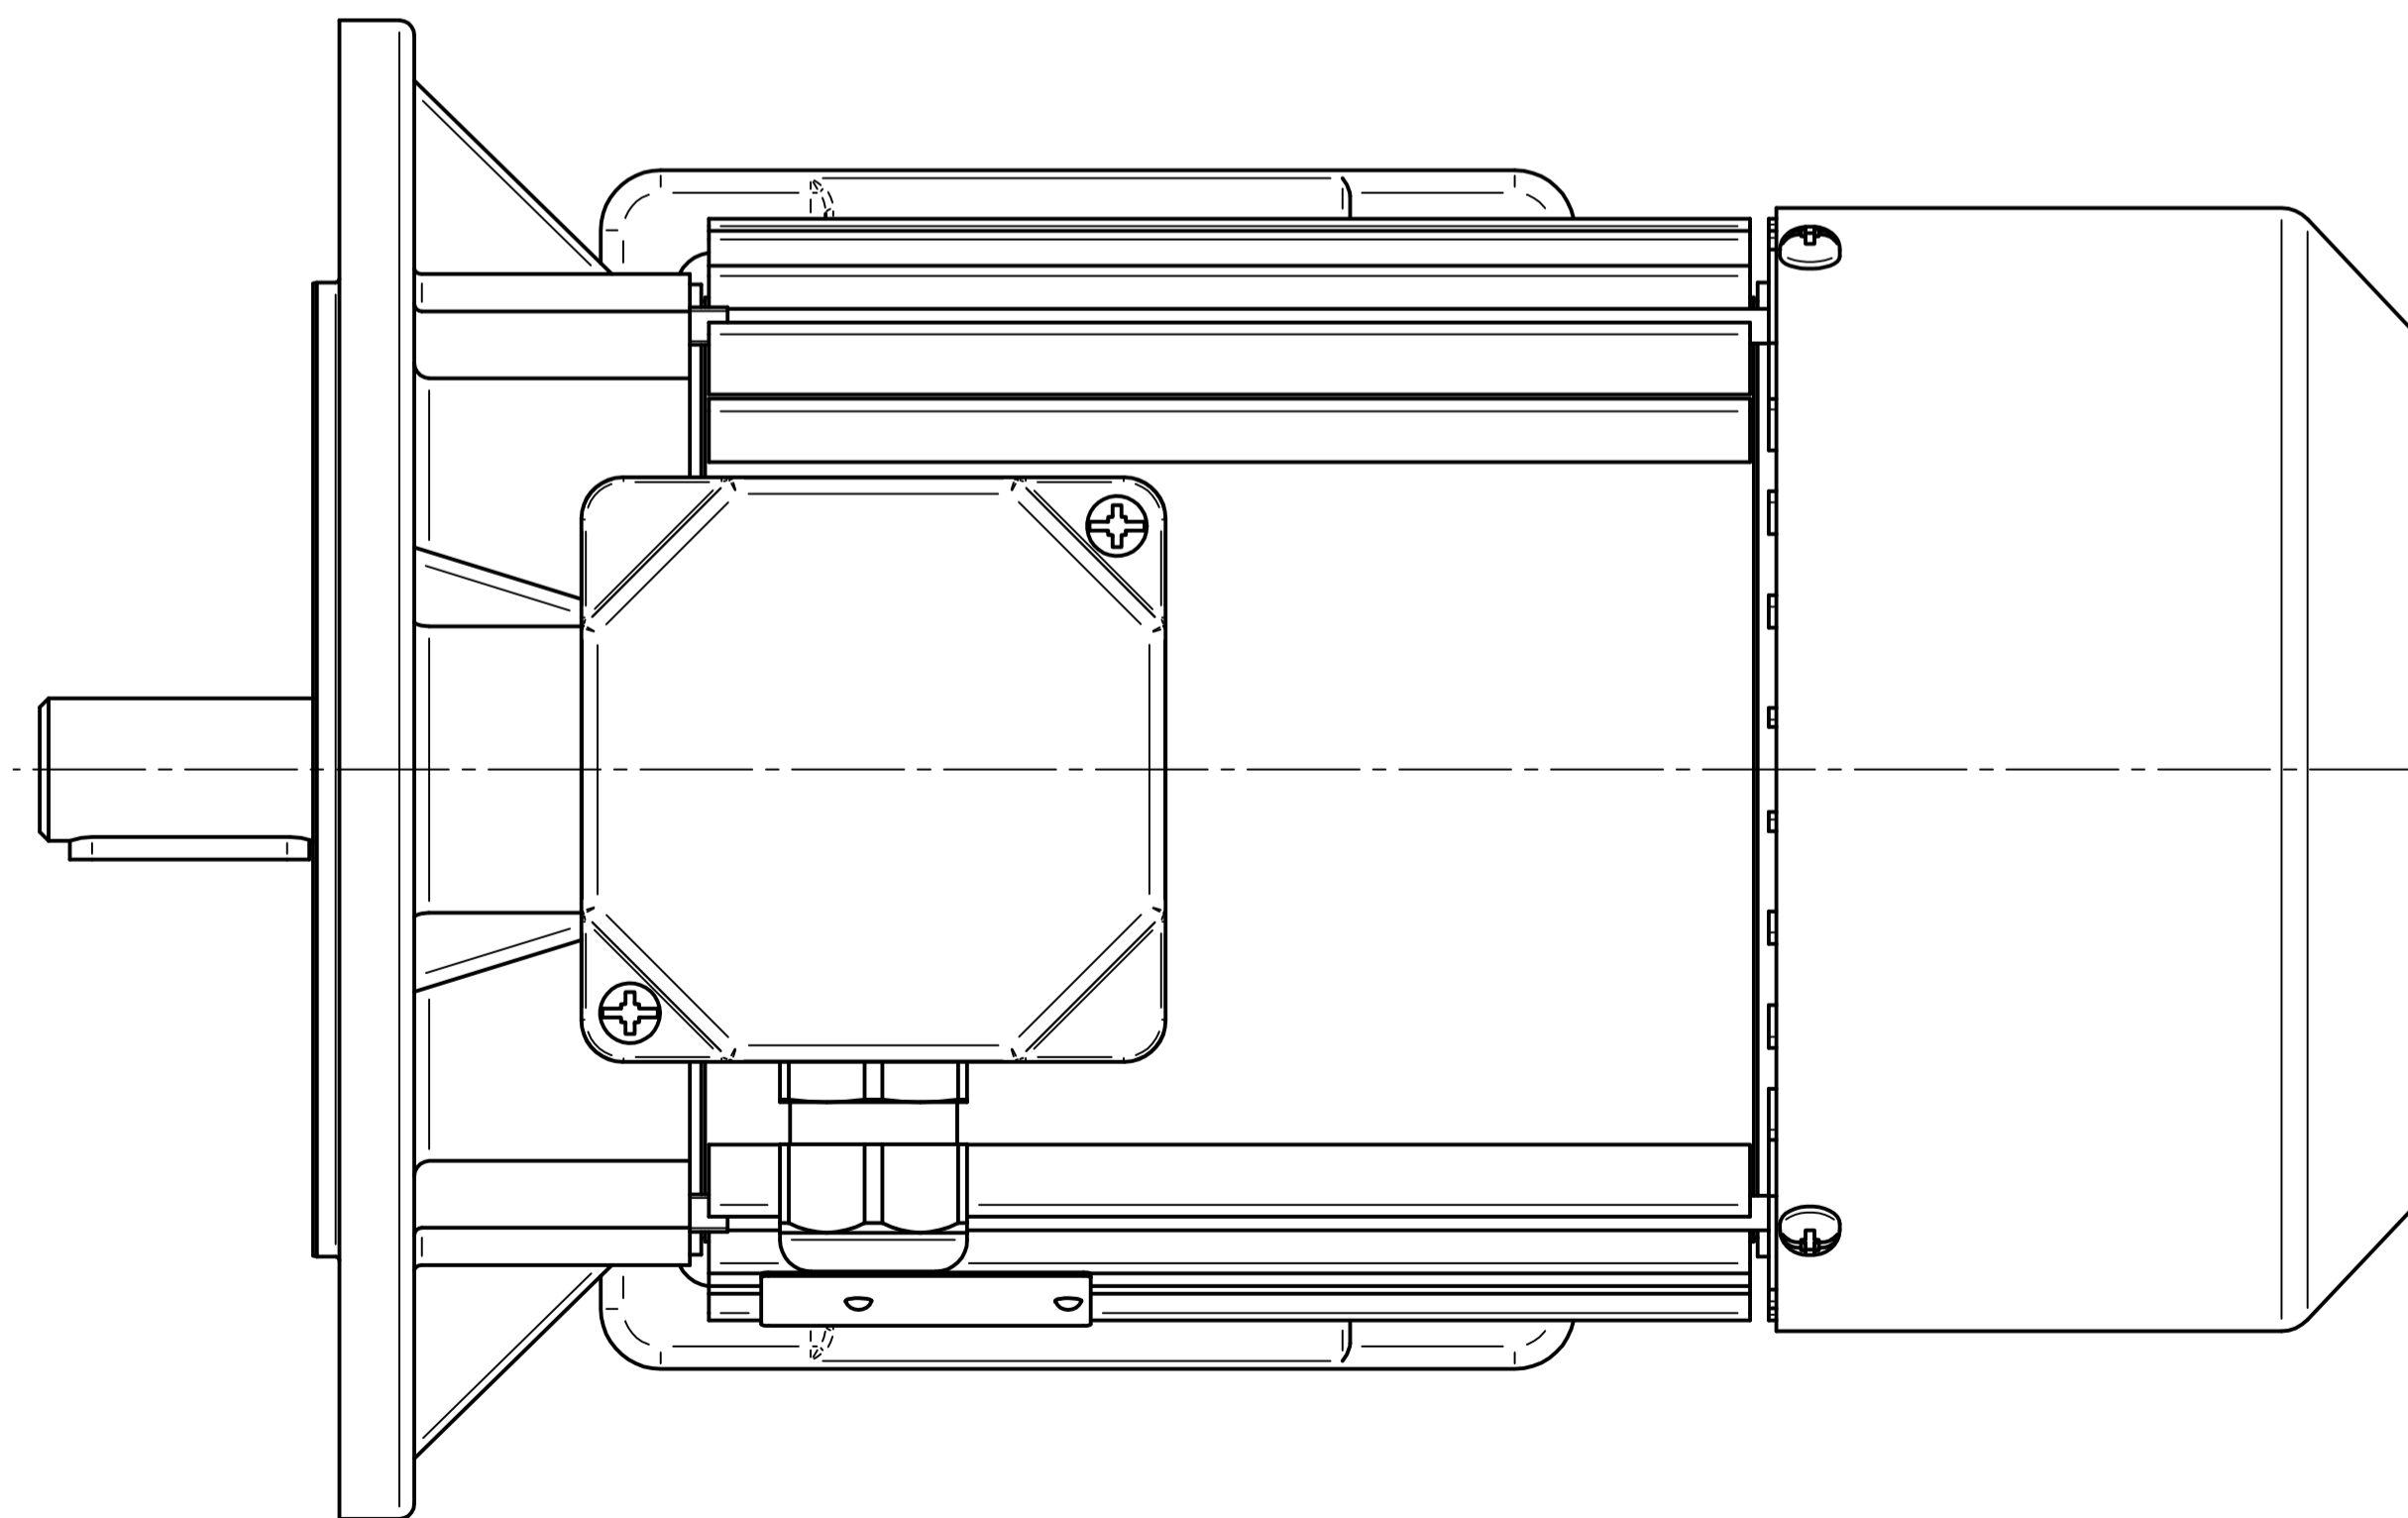

Motor type  
**2SIEL80x-4C1**

Scale  
**1:1**

**Cantoni**<sup>®</sup>  
GROUP

**BESEL S.A.**  
FABRYKA SILNIKÓW ELEKTRYCZNYCH

Motor type  
**2SIEK80x-4C2**

Scale  
**1:1**

Motor type  
**2SIEK80x-4C1**

Scale  
**1:1**

*Cantoni*®  
GROUP

SE

Motor type

**2SIEL80x-4C**

Scale

**1:1**