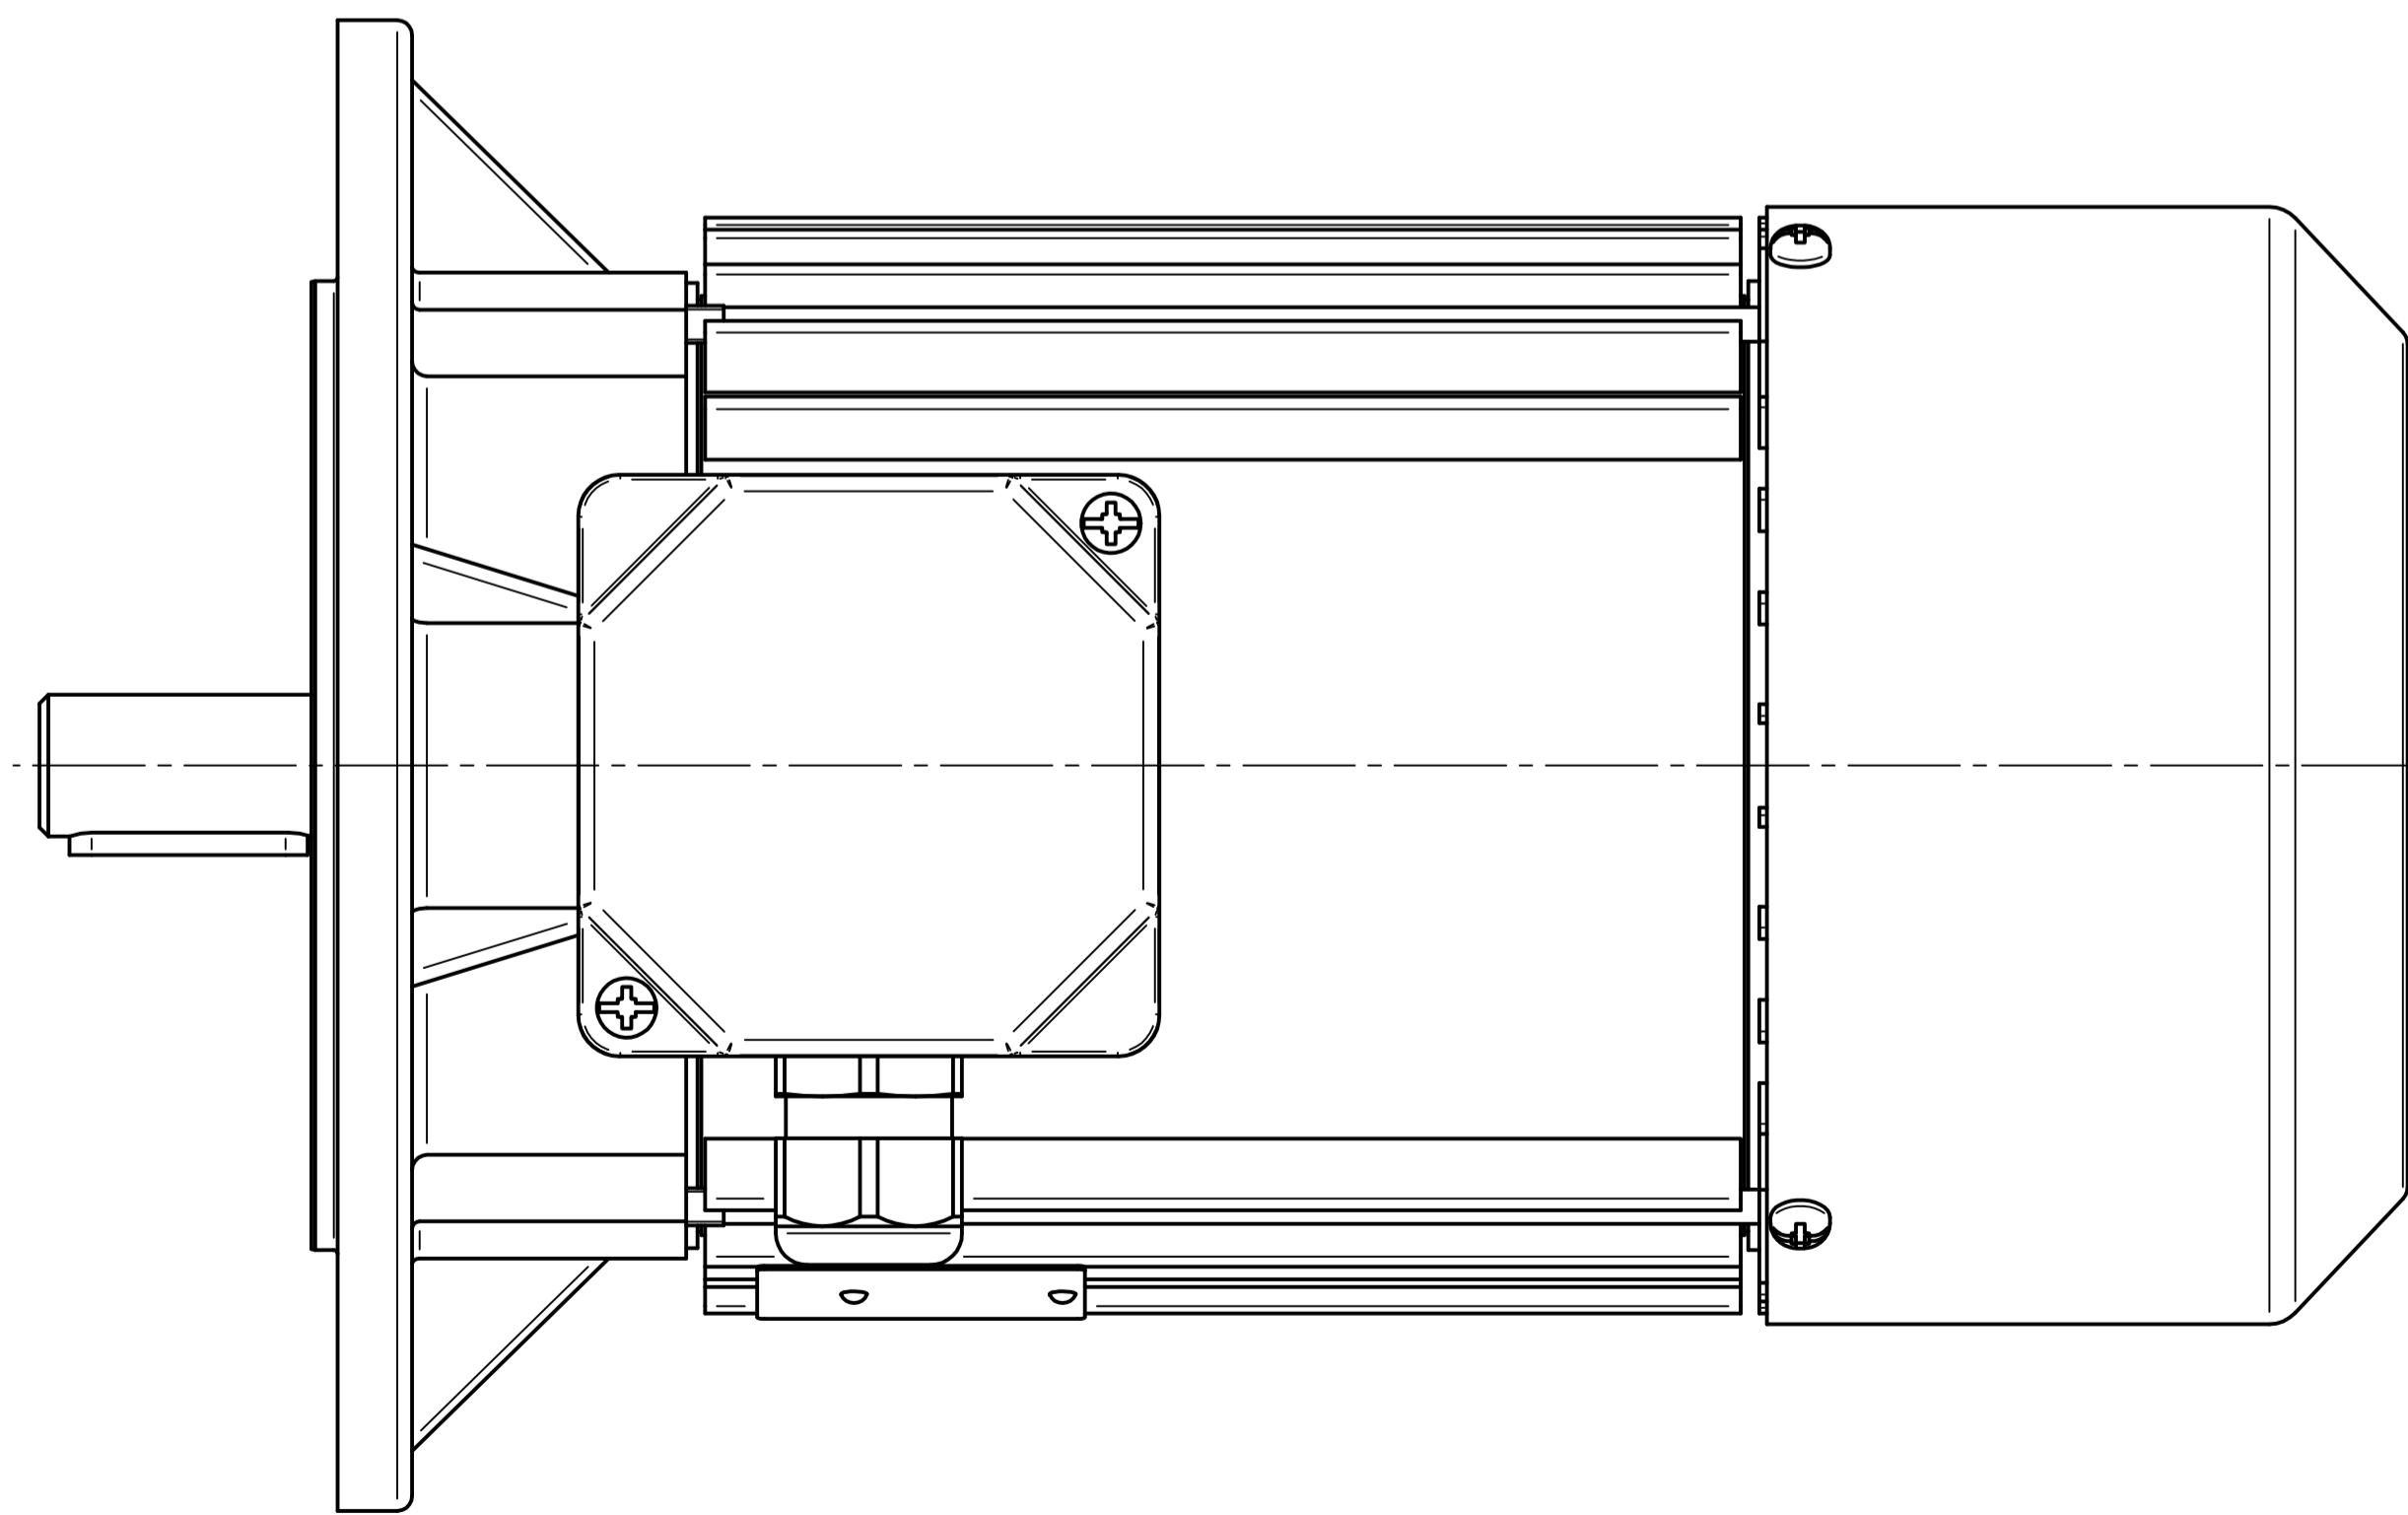

Motor type  
**2SIEL80x-4C1**

Scale  
**1:1**

**Cantoni**<sup>®</sup>  
GROUP

**BESEL S.A.**  
FABRYKA SILNIKÓW ELEKTRYCZNYCH

Motor type  
**2SIEK80x-4C2**

Scale  
**1:1**

Motor type  
**2SIEK80x-4C1**

Scale  
**1:1**

*Cantoni*®  
GROUP

SE

Motor type

**2SIEL80x-4C**

Scale

**1:1**