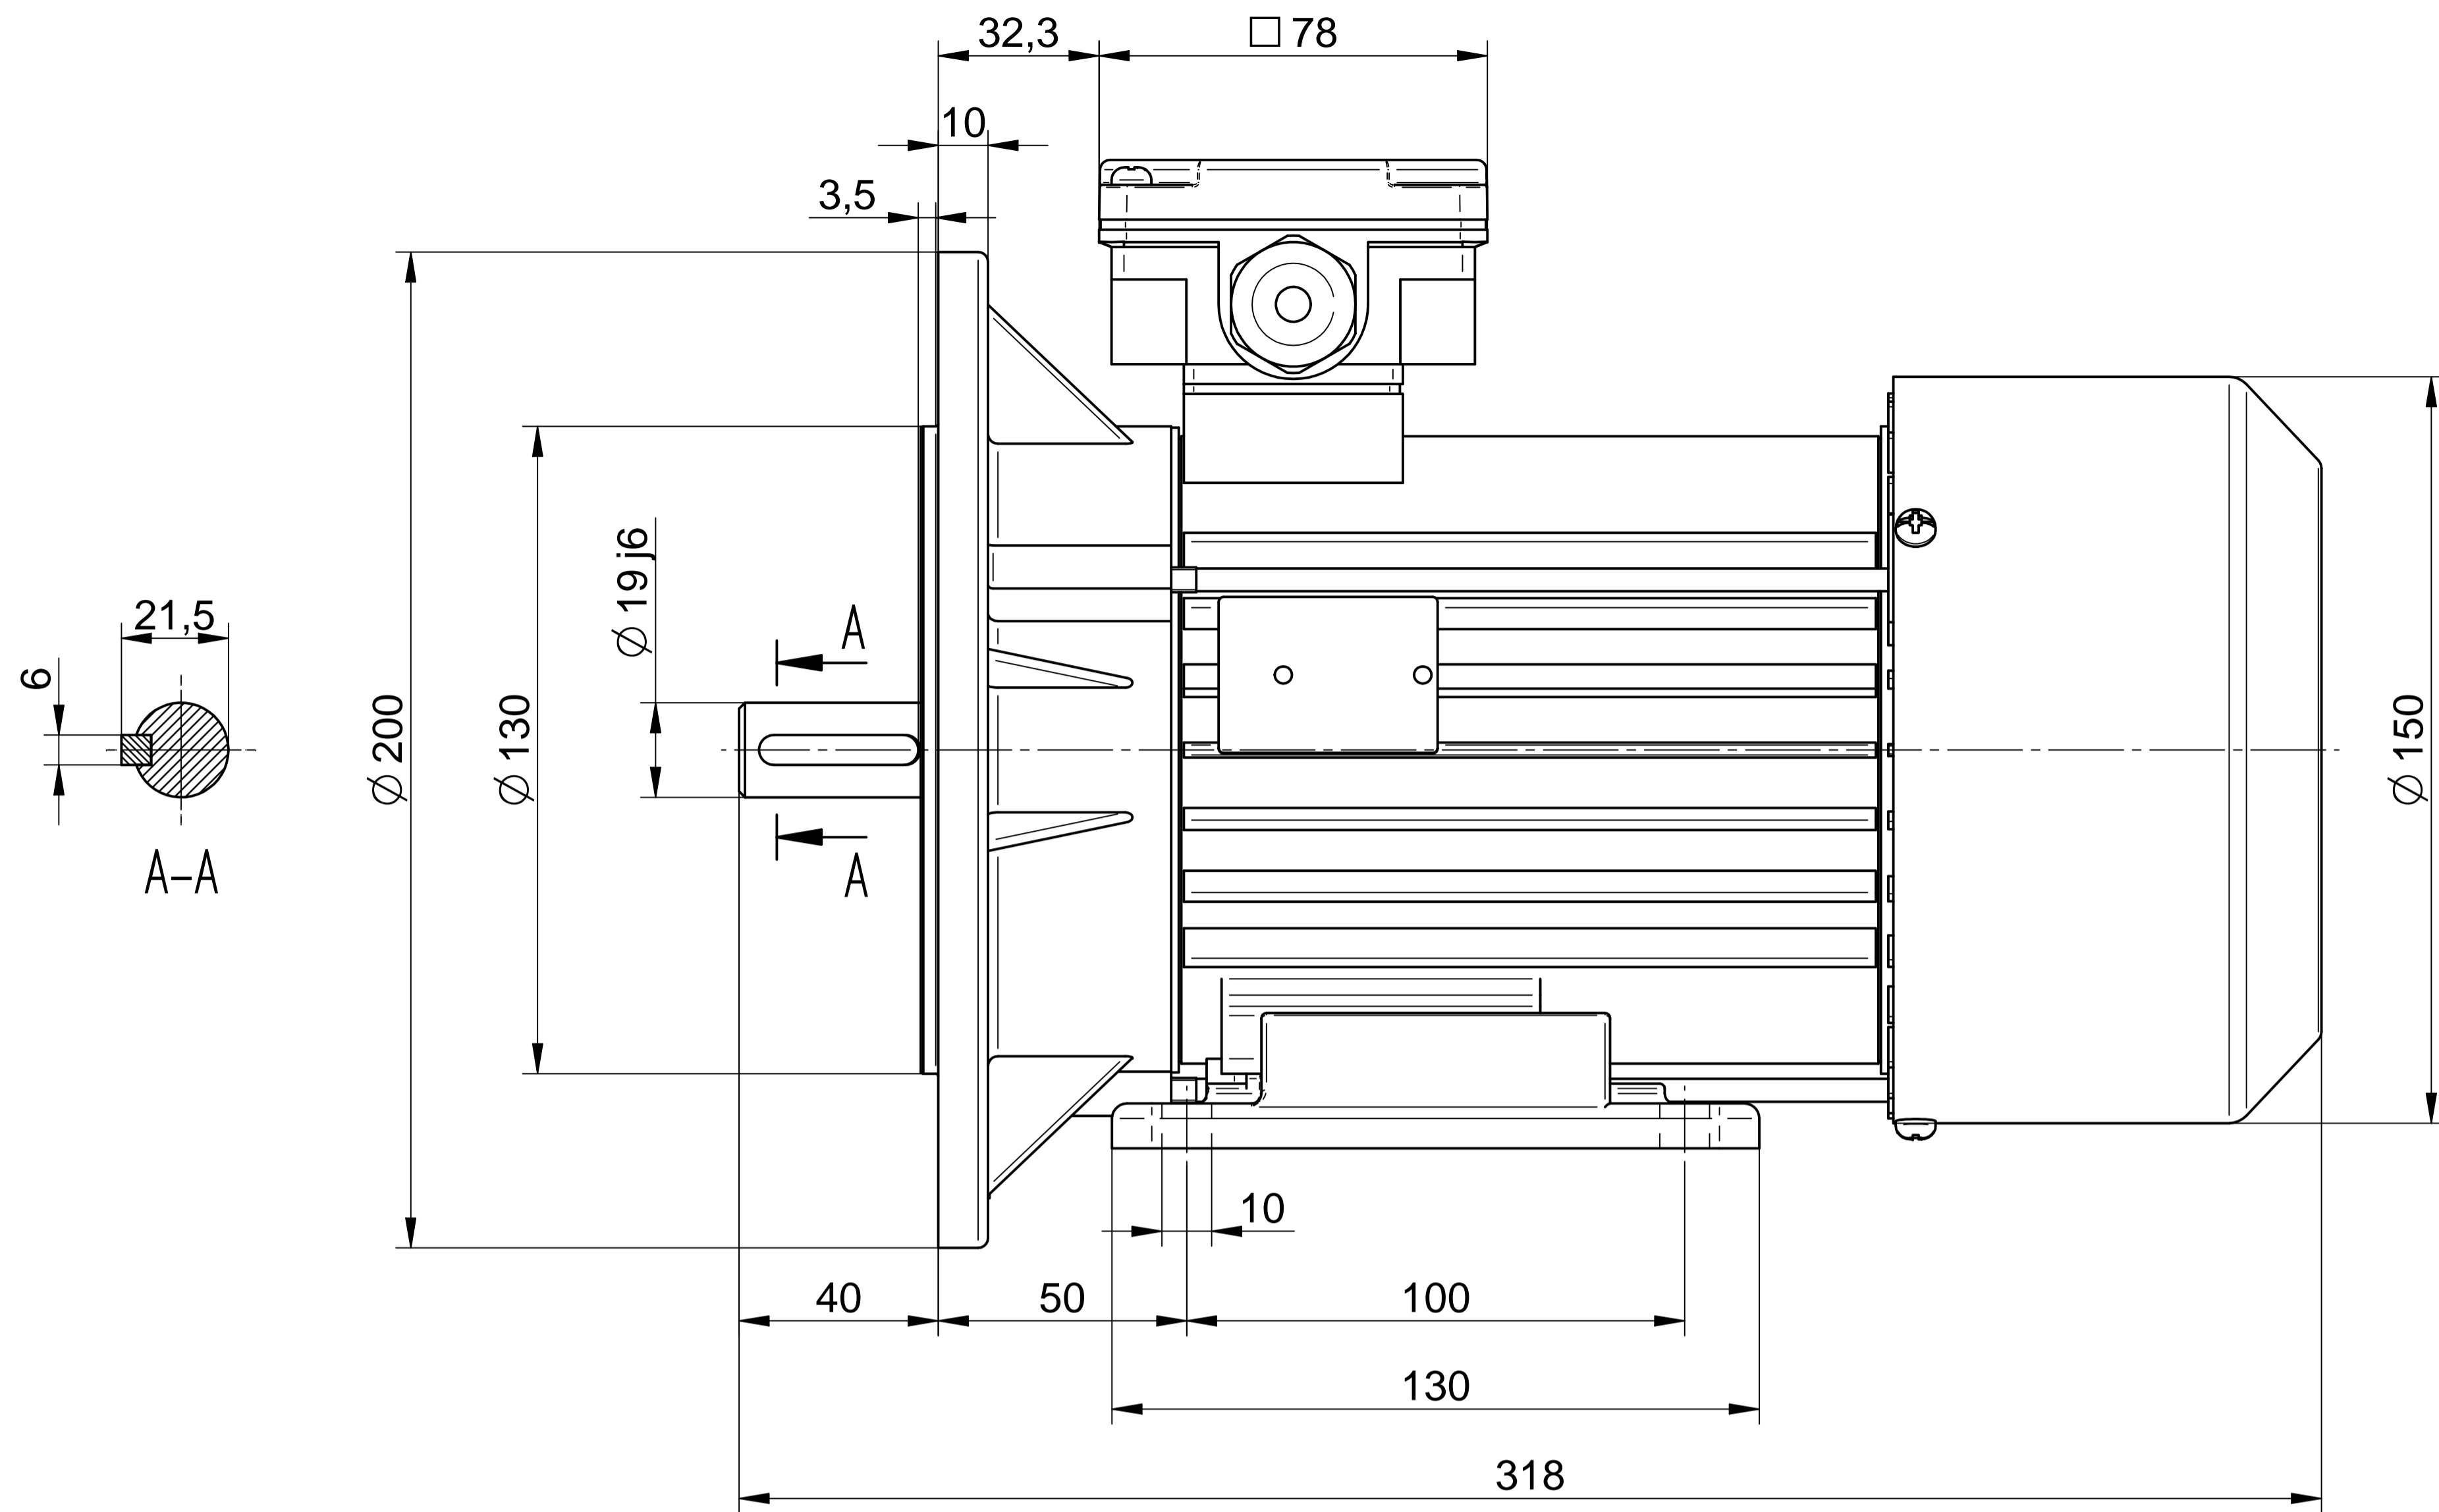

Motor type  
**2SIEL80x-4C1**

Scale  
**1:1**

**Cantoni**<sup>®</sup>  
GROUP

**BESEL S.A.**  
FABRYKA SILNIKÓW ELEKTRYCZNYCH

Motor type  
**2SIEK80x-4C2**

Scale  
**1:1**

Motor type  
**2SIEK80x-4C1**

Scale  
**1:1**

*Cantoni*®  
GROUP

SE

Motor type

**2SIEL80x-4C**

Scale

**1:1**