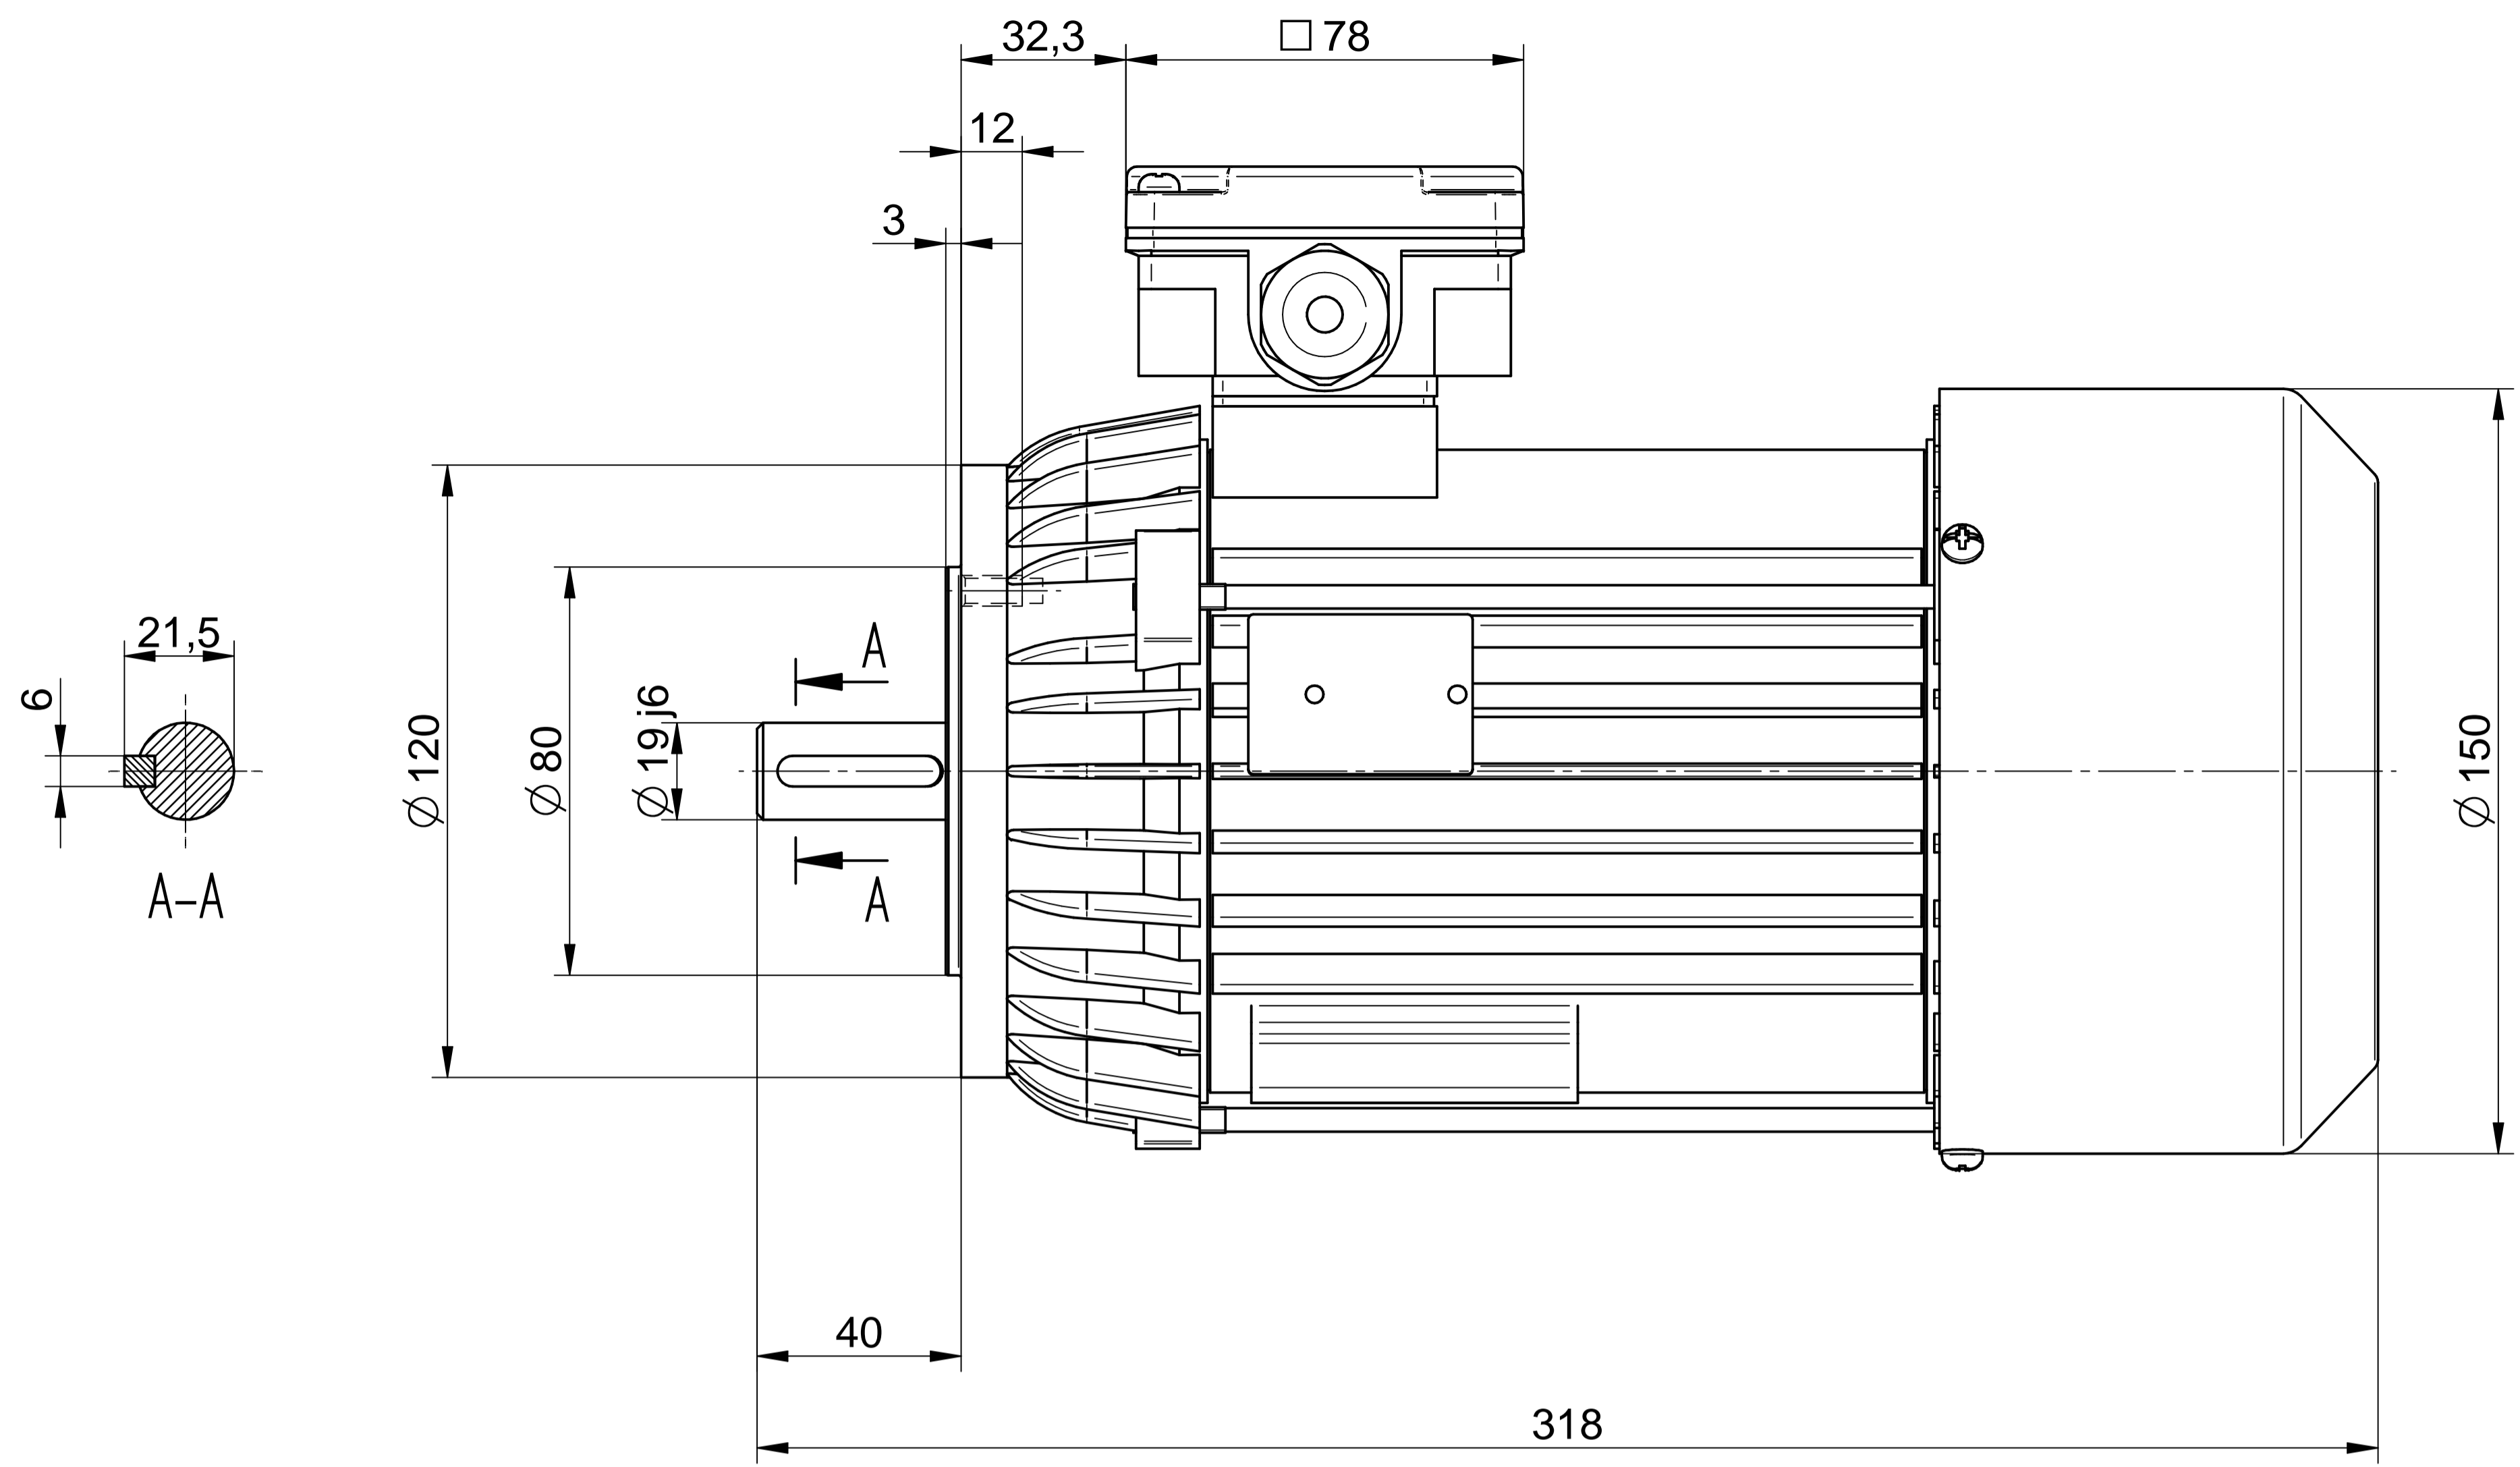

Motor type  
**2SIEL80x-4C1**

Scale  
**1:1**

**Cantoni**<sup>®</sup>  
GROUP

**BESEL S.A.**  
FABRYKA SILNIKÓW ELEKTRYCZNYCH

Motor type  
**2SIEK80x-4C2**

Scale  
**1:1**

Motor type  
**2SIEK80x-4C1**

Scale  
**1:1**

*Cantoni*®  
GROUP

SE

Motor type

**2SIEL80x-4C**

Scale

**1:1**