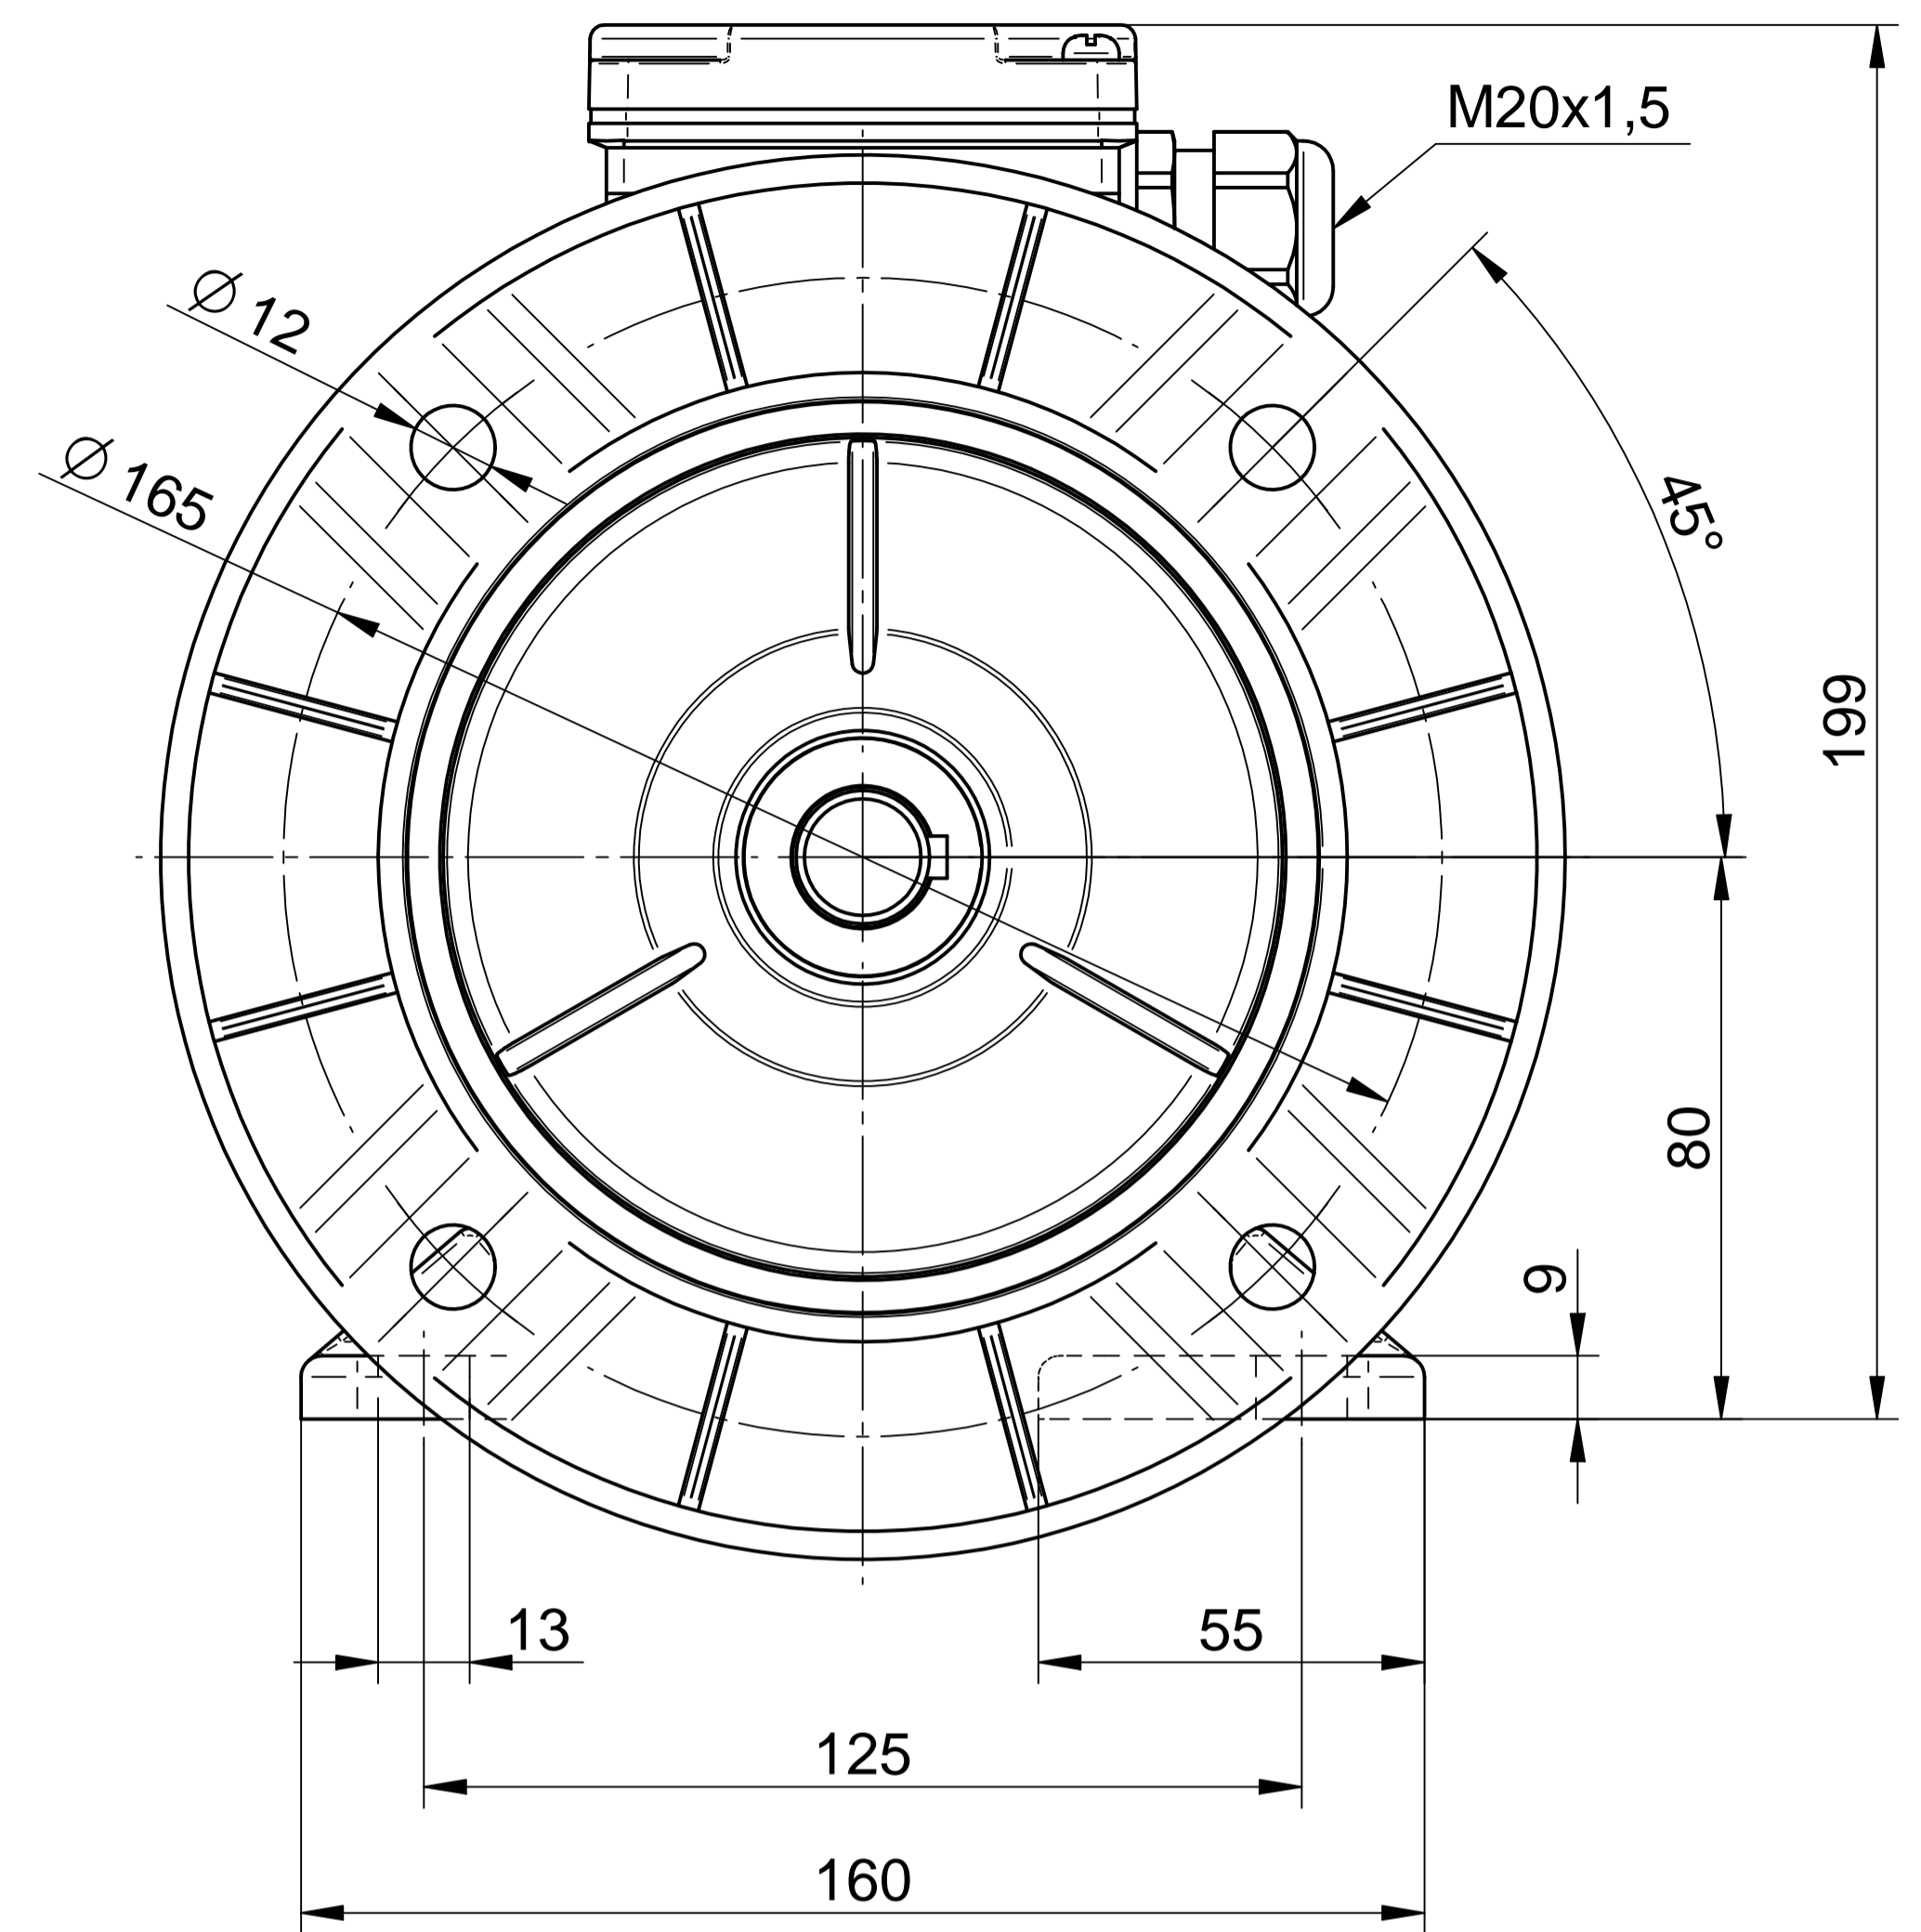

Motor type  
**2SIEL80x-4C1**

Scale  
**1:1**

**Cantoni**<sup>®</sup>  
GROUP

**BESEL S.A.**  
FABRYKA SILNIKÓW ELEKTRYCZNYCH

Motor type  
**2SIEK80x-4C2**

Scale  
**1:1**

Motor type  
**2SIEK80x-4C1**

Scale  
**1:1**

*Cantoni*®  
GROUP

SE

Motor type

**2SIEL80x-4C**

Scale

**1:1**