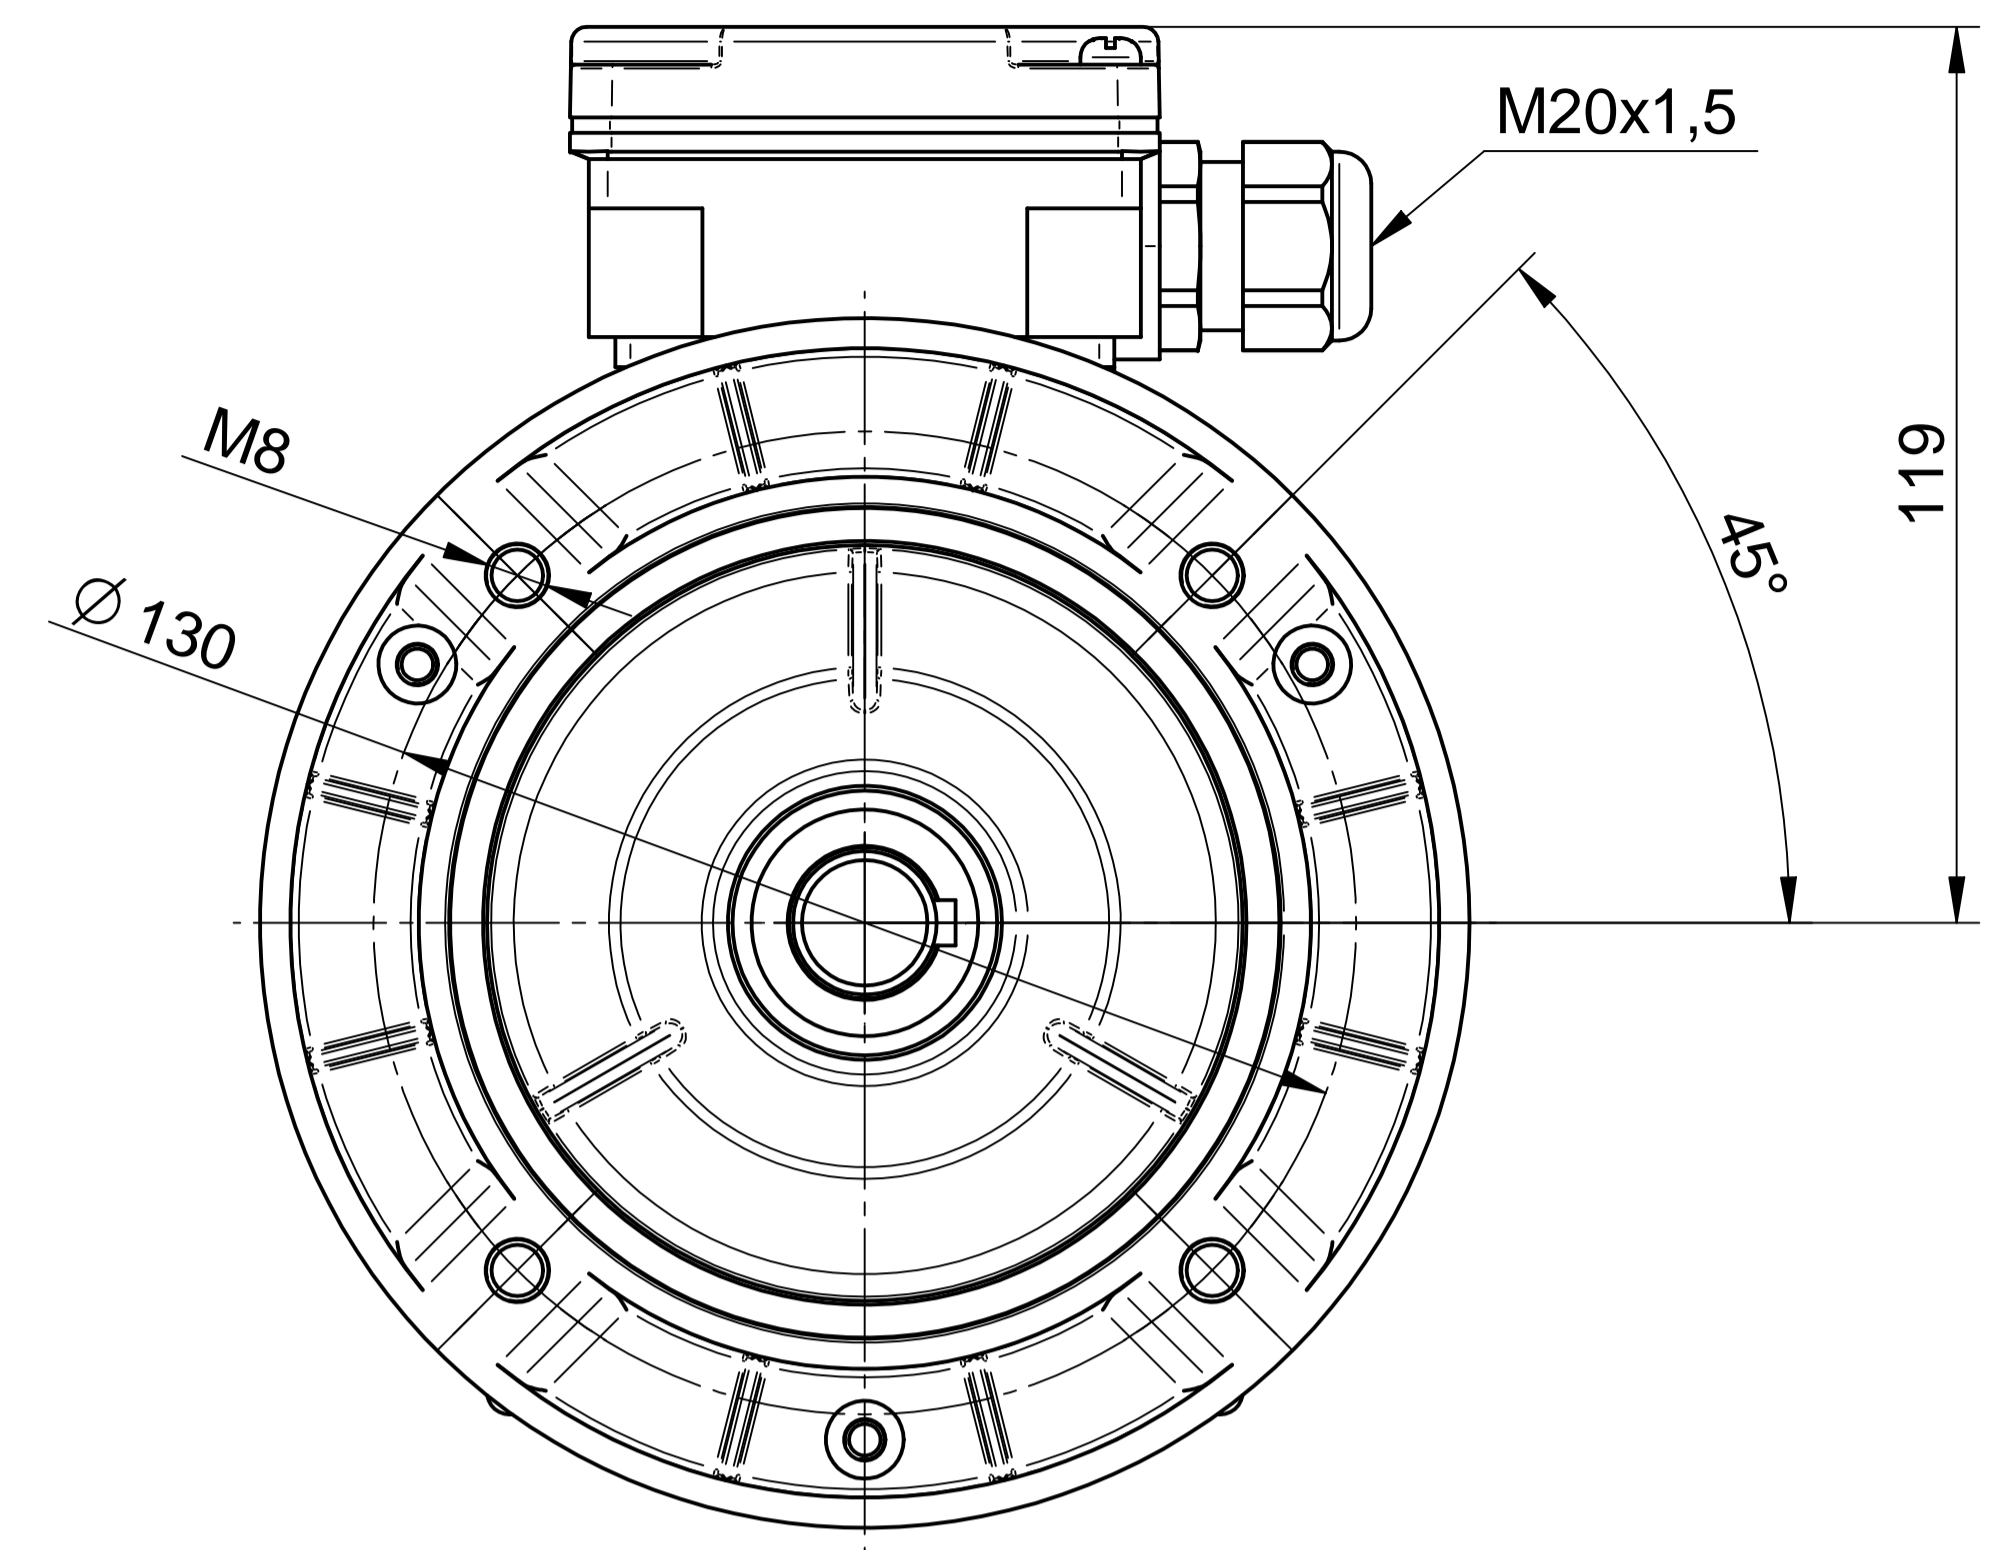

Motor type  
**2SIEL80x-4C1**

Scale  
**1:1**

**Cantoni**<sup>®</sup>  
GROUP

**BESEL S.A.**  
FABRYKA SILNIKÓW ELEKTRYCZNYCH

Motor type  
**2SIEK80x-4C2**

Scale  
**1:1**

Motor type  
**2SIEK80x-4C1**

Scale  
**1:1**

*Cantoni*®  
GROUP

SE

Motor type

**2SIEL80x-4C**

Scale

**1:1**