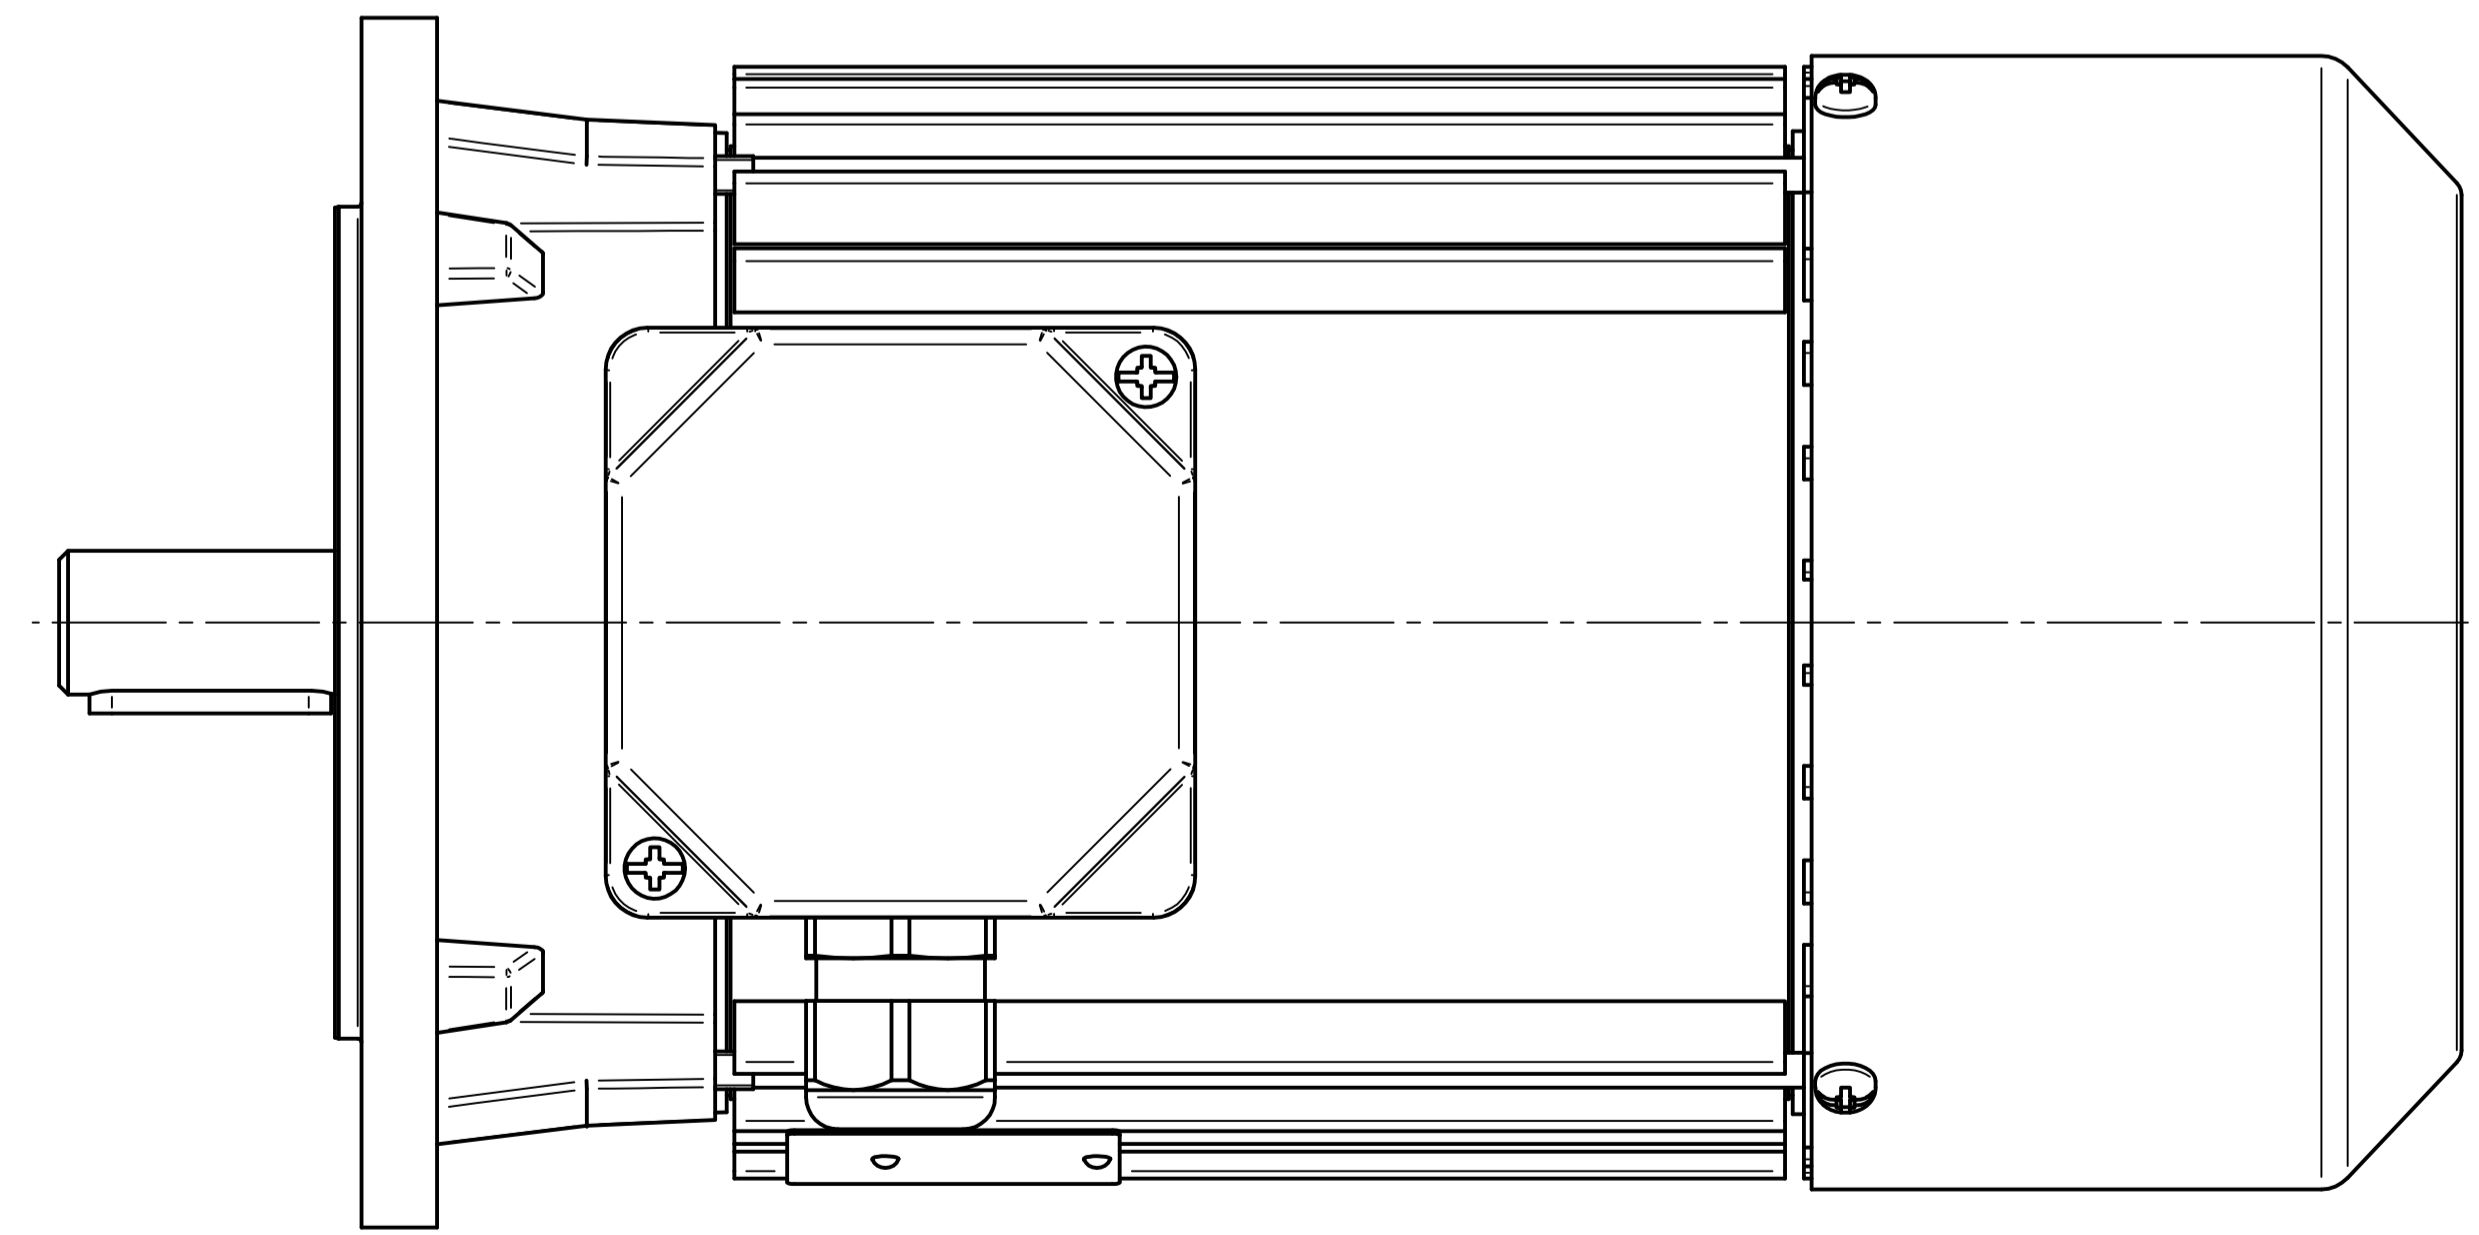

Motor type  
**2SIEL80x-4C1**

Scale  
**1:1**

**Cantoni**<sup>®</sup>  
GROUP

**BESEL S.A.**  
FABRYKA SILNIKÓW ELEKTRYCZNYCH

Motor type  
**2SIEK80x-4C2**

Scale  
**1:1**

Motor type  
**2SIEK80x-4C1**

Scale  
**1:1**

*Cantoni*®  
GROUP

SE

Motor type

**2SIEL80x-4C**

Scale

**1:1**