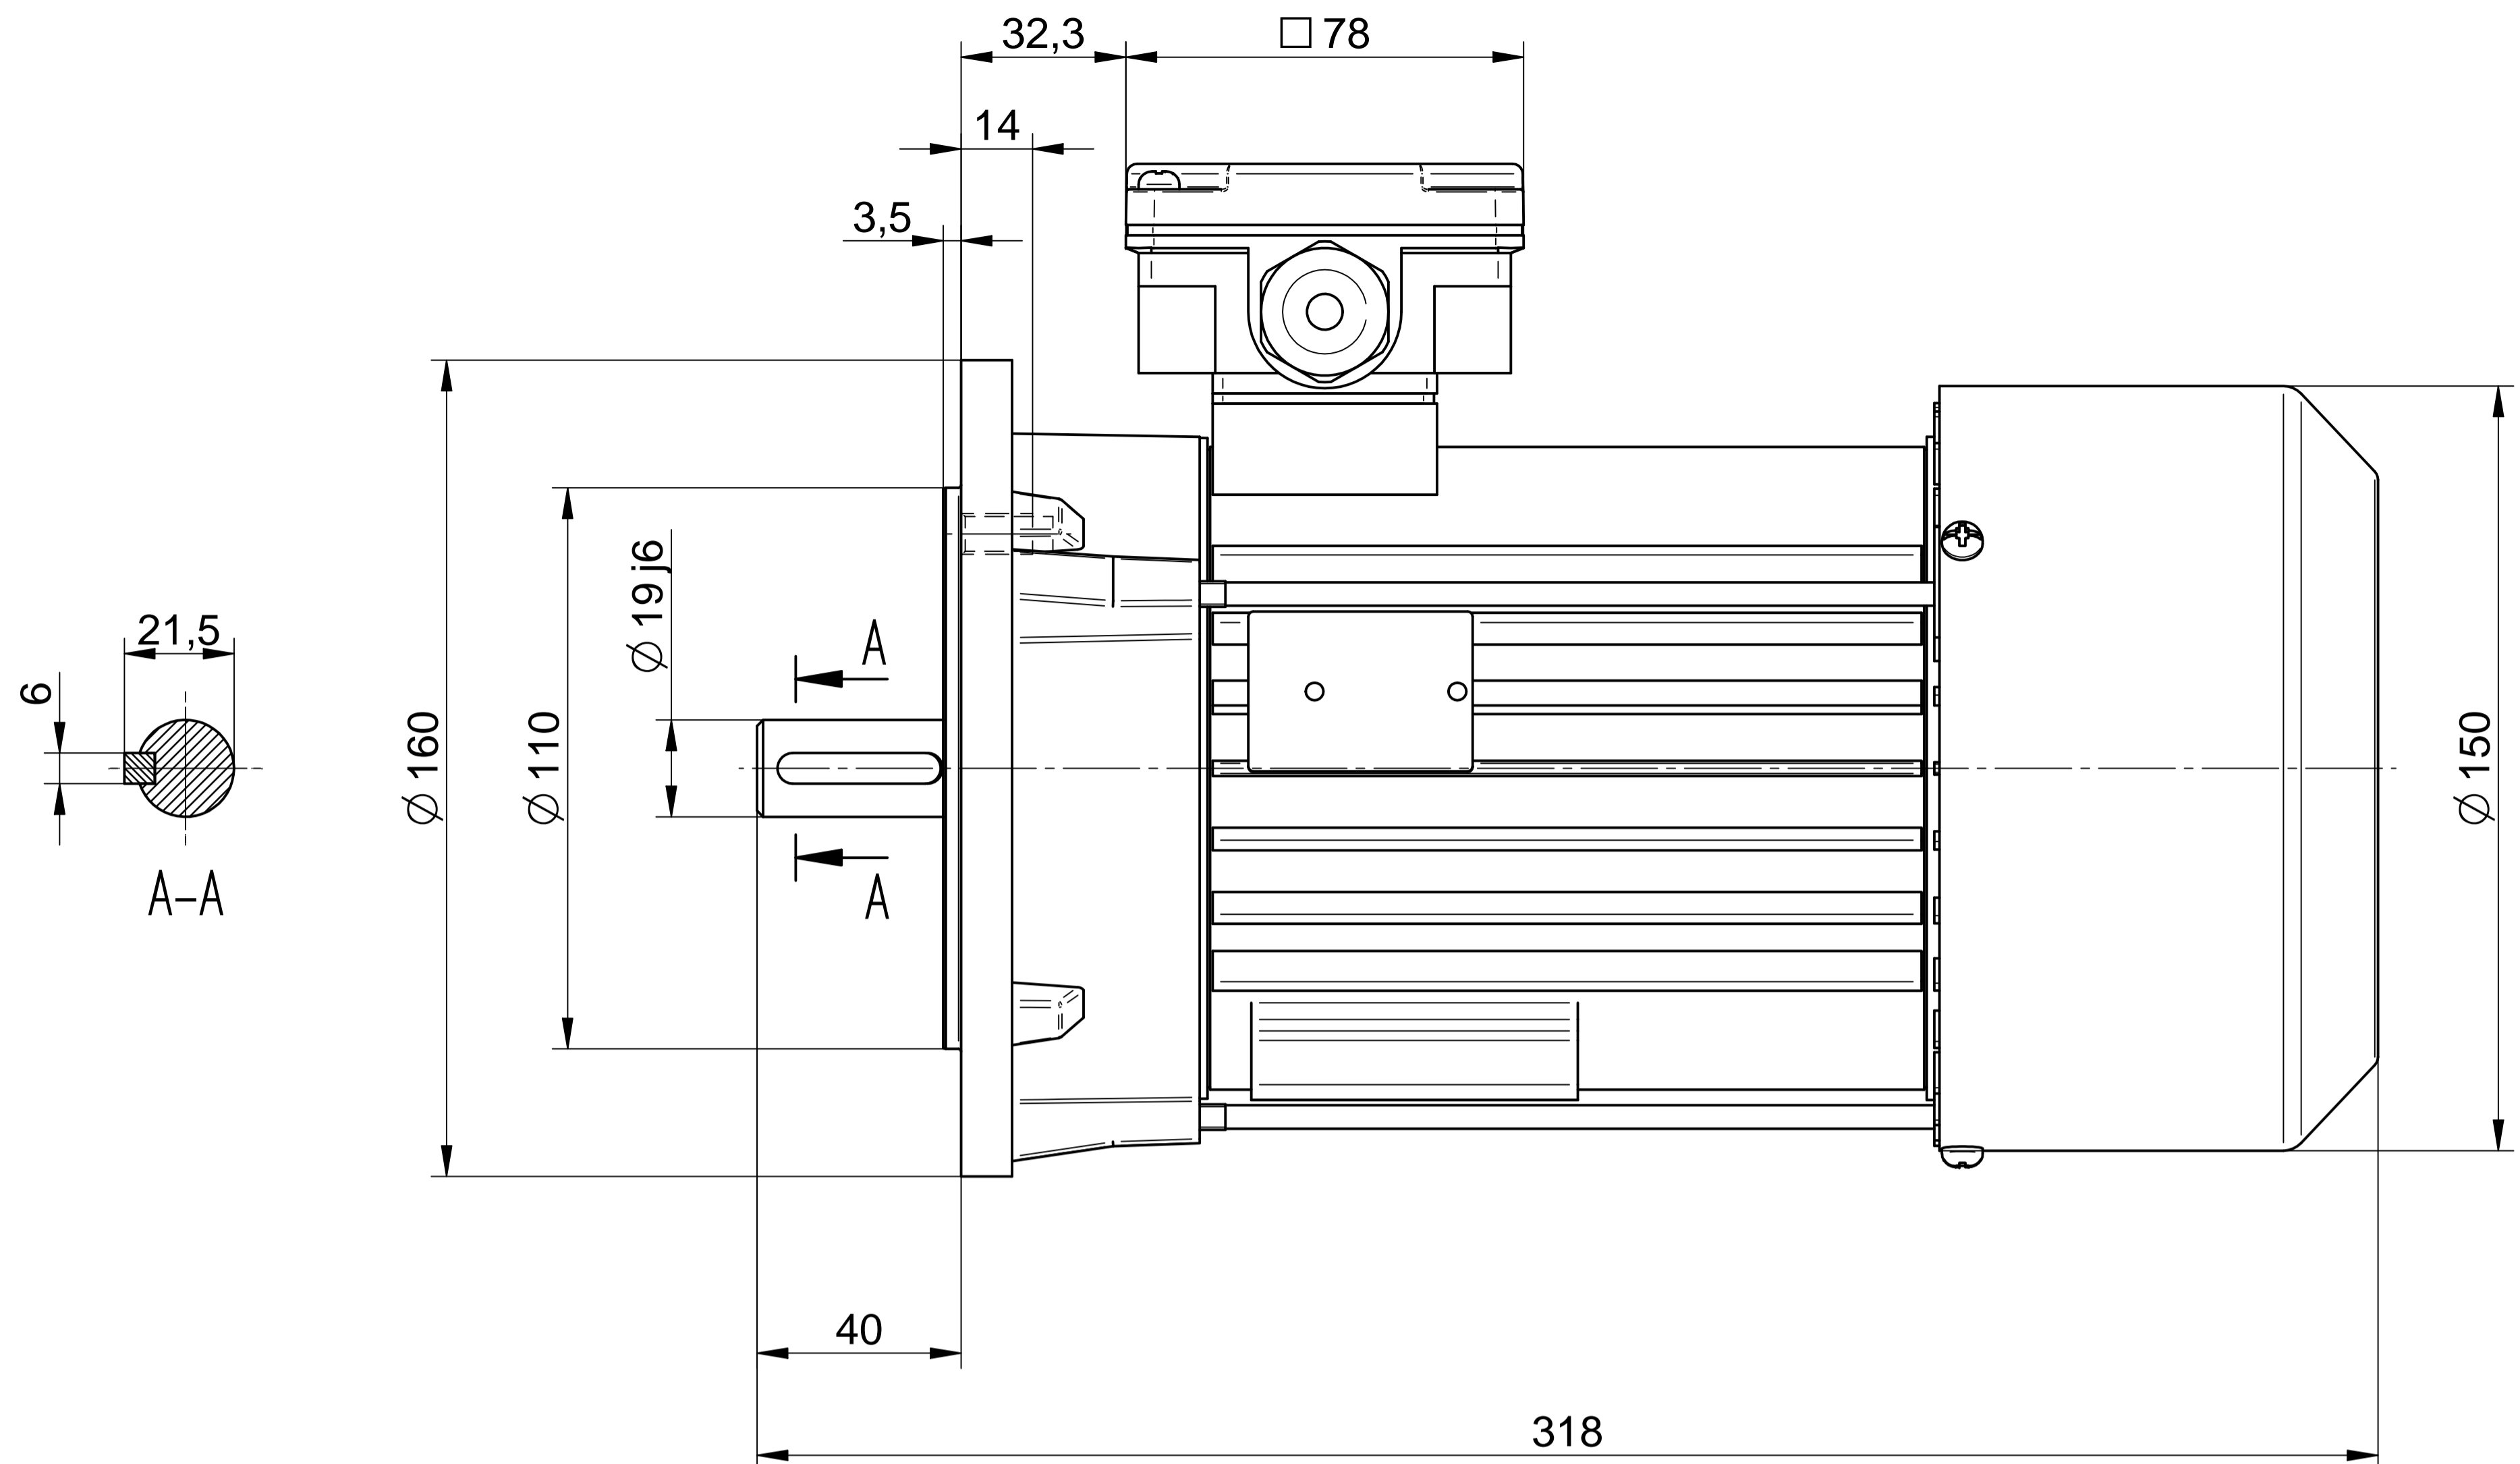

Motor type  
**2SIEL80x-4C1**

Scale  
**1:1**

**Cantoni**<sup>®</sup>  
GROUP

**BESEL S.A.**  
FABRYKA SILNIKÓW ELEKTRYCZNYCH

Motor type  
**2SIEK80x-4C2**

Scale  
**1:1**

Motor type  
**2SIEK80x-4C1**

Scale  
**1:1**

*Cantoni*®  
GROUP

SE

Motor type

**2SIEL80x-4C**

Scale

**1:1**