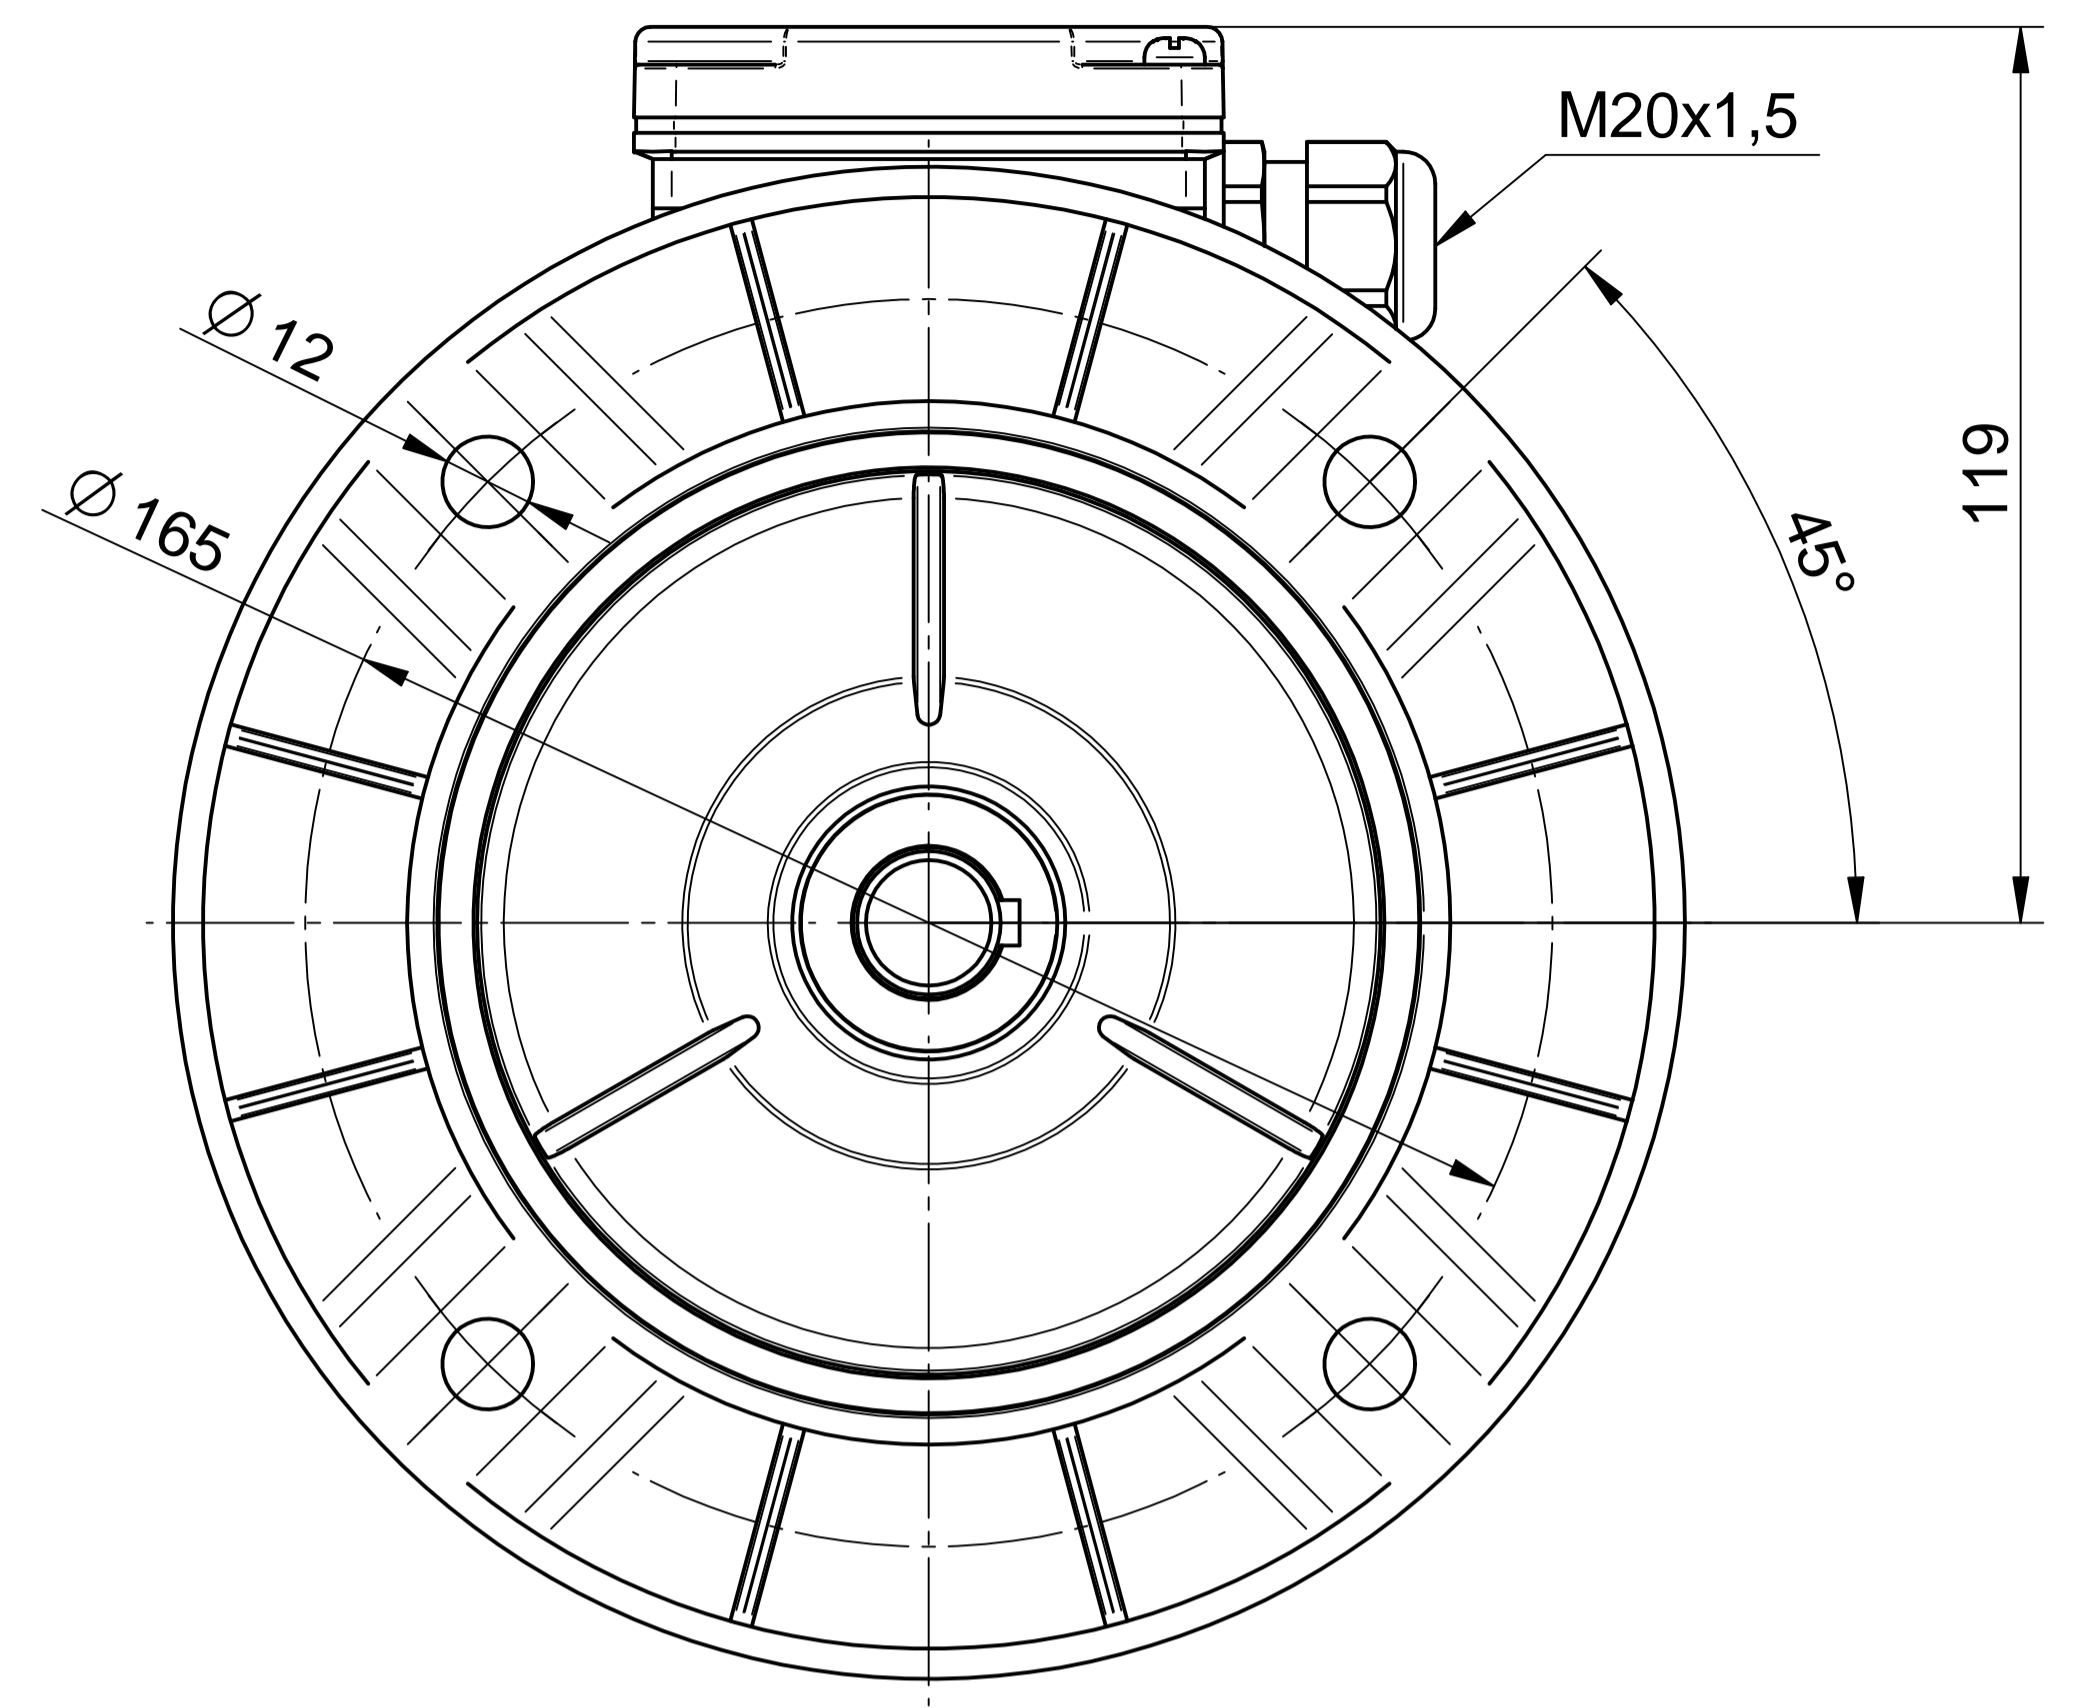

Motor type  
**2SIEL80x-4C1**

Scale  
**1:1**

**Cantoni**<sup>®</sup>  
GROUP

**BESEL S.A.**  
FABRYKA SILNIKÓW ELEKTRYCZNYCH

Motor type  
**2SIEK80x-4C2**

Scale  
**1:1**

Motor type  
**2SIEK80x-4C1**

Scale  
**1:1**

*Cantoni*®  
GROUP

SE

Motor type

**2SIEL80x-4C**

Scale

**1:1**