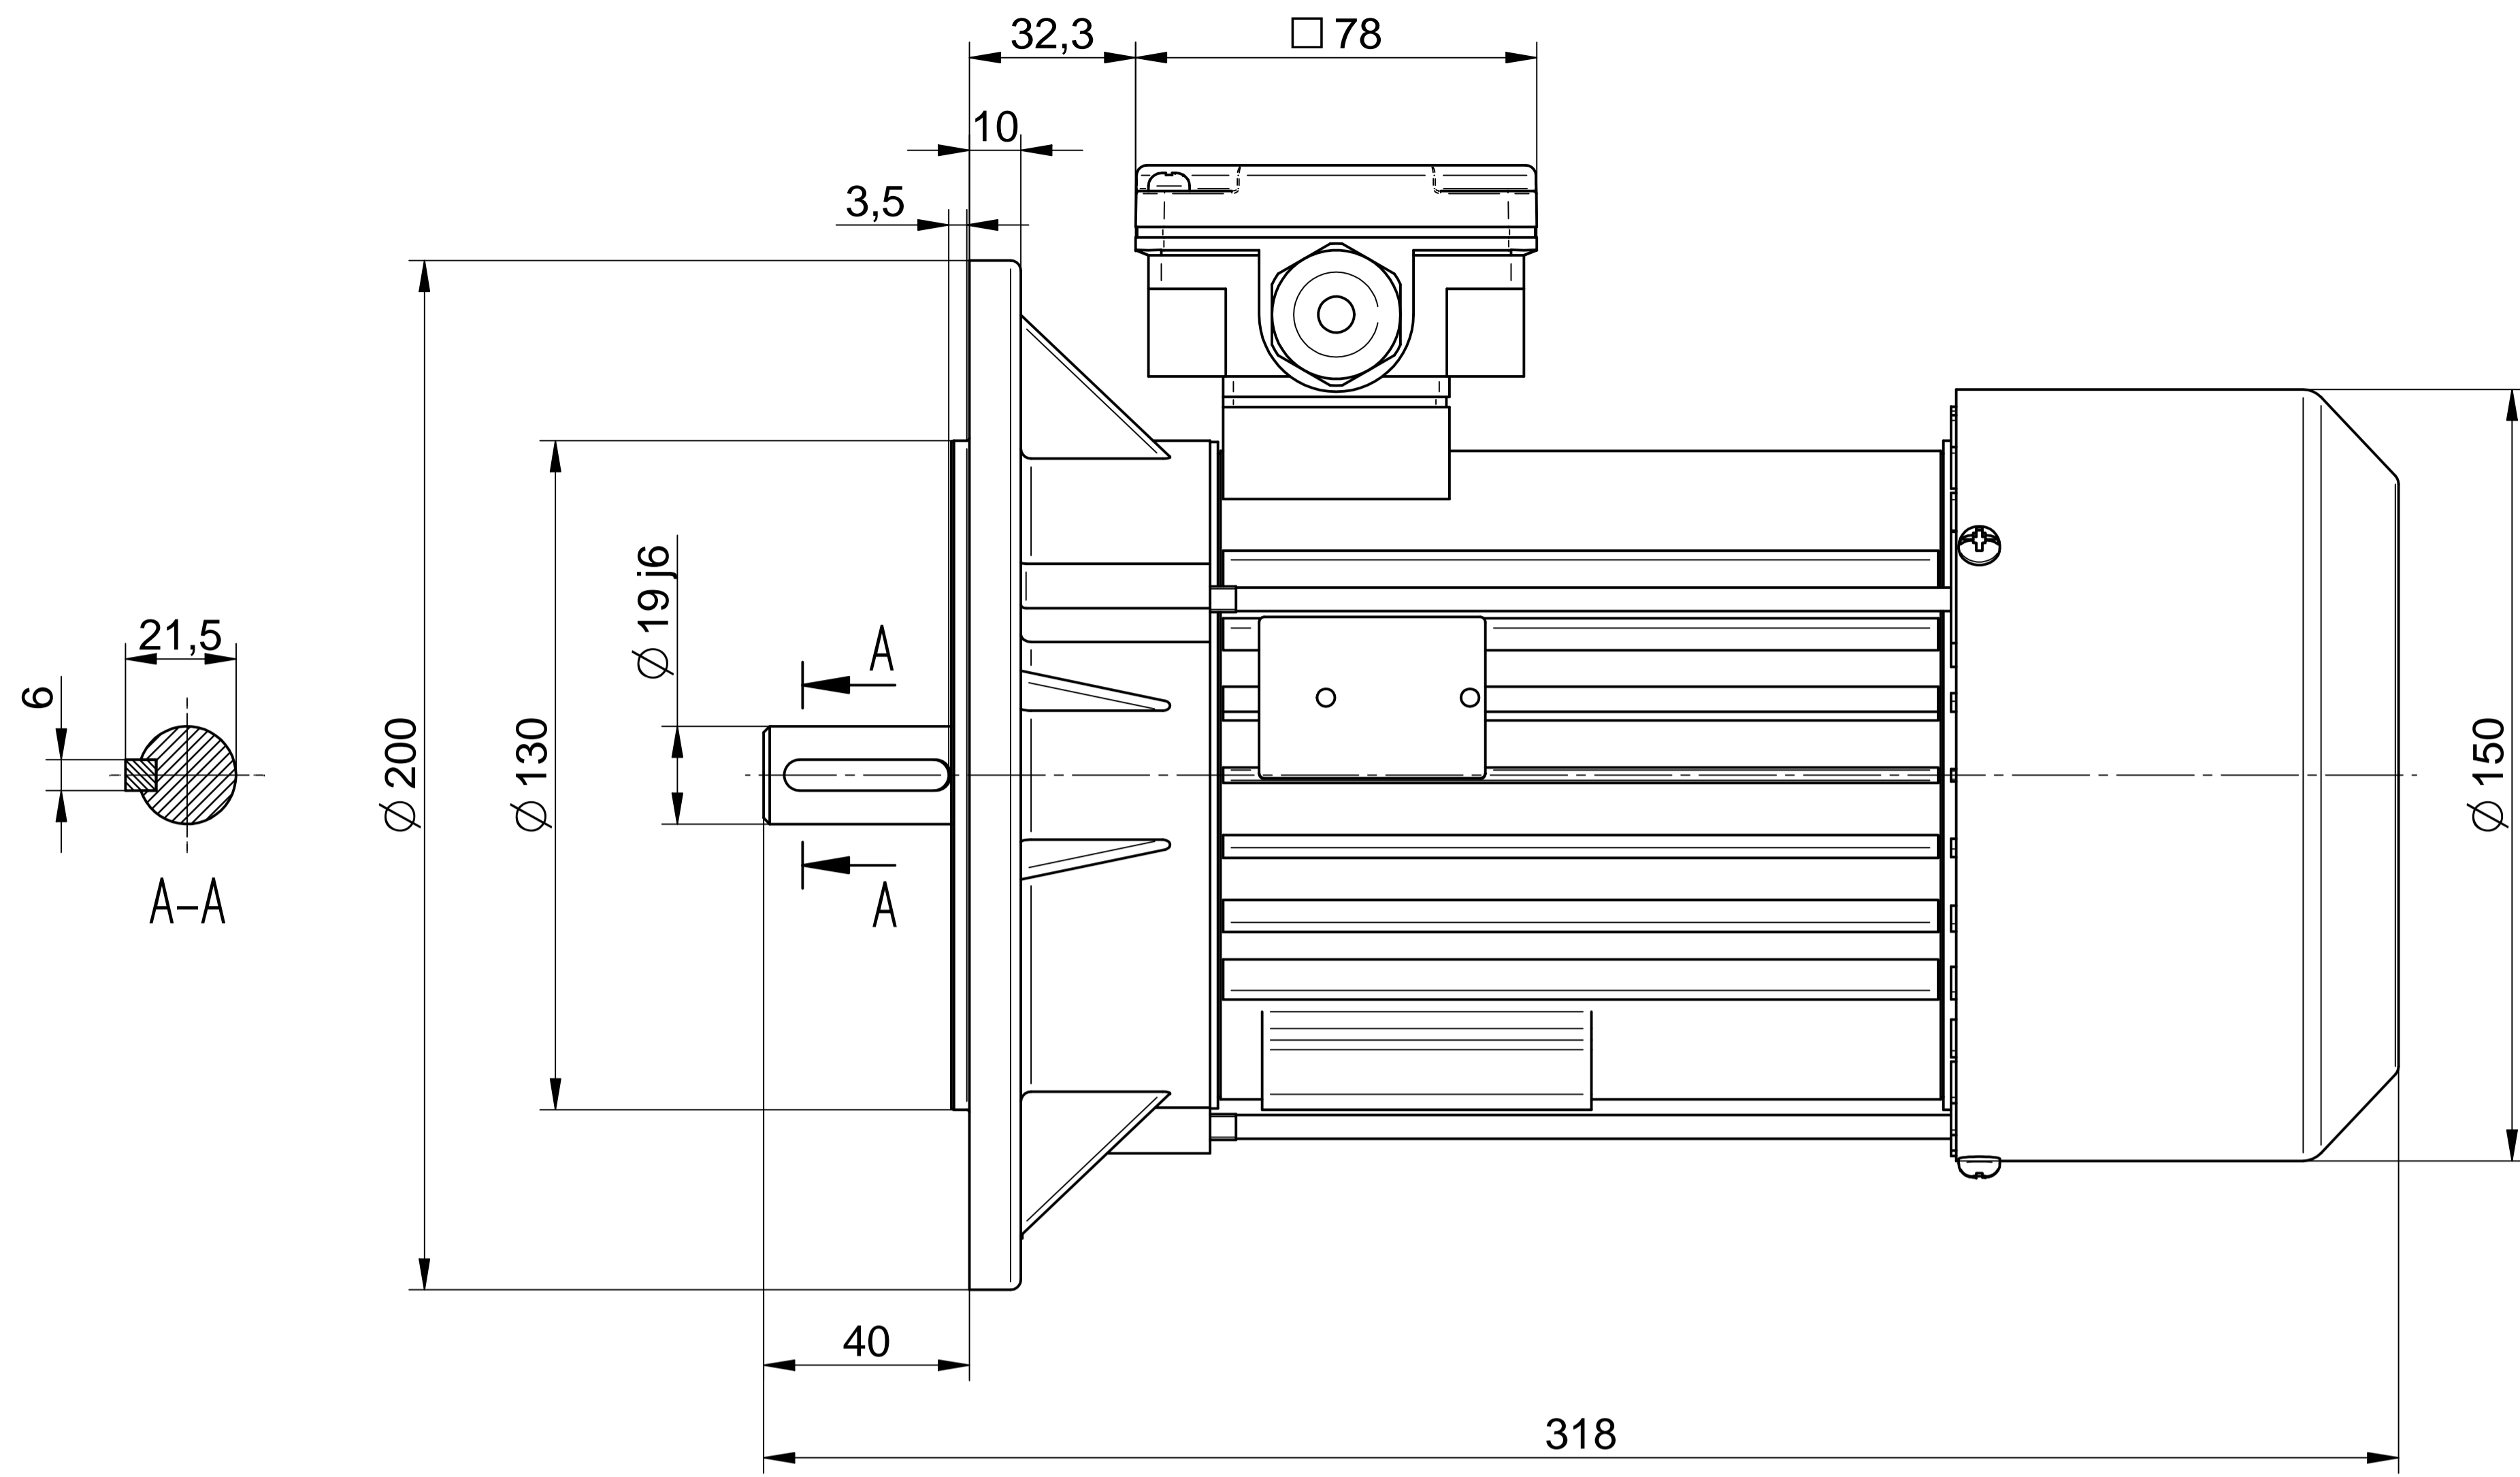

Motor type  
**2SIEL80x-4C1**

Scale  
**1:1**

**Cantoni**<sup>®</sup>  
GROUP

**BESEL S.A.**  
FABRYKA SILNIKÓW ELEKTRYCZNYCH

Motor type  
**2SIEK80x-4C2**

Scale  
**1:1**

Motor type  
**2SIEK80x-4C1**

Scale  
**1:1**

*Cantoni*®  
GROUP

SE

Motor type

**2SIEL80x-4C**

Scale

**1:1**