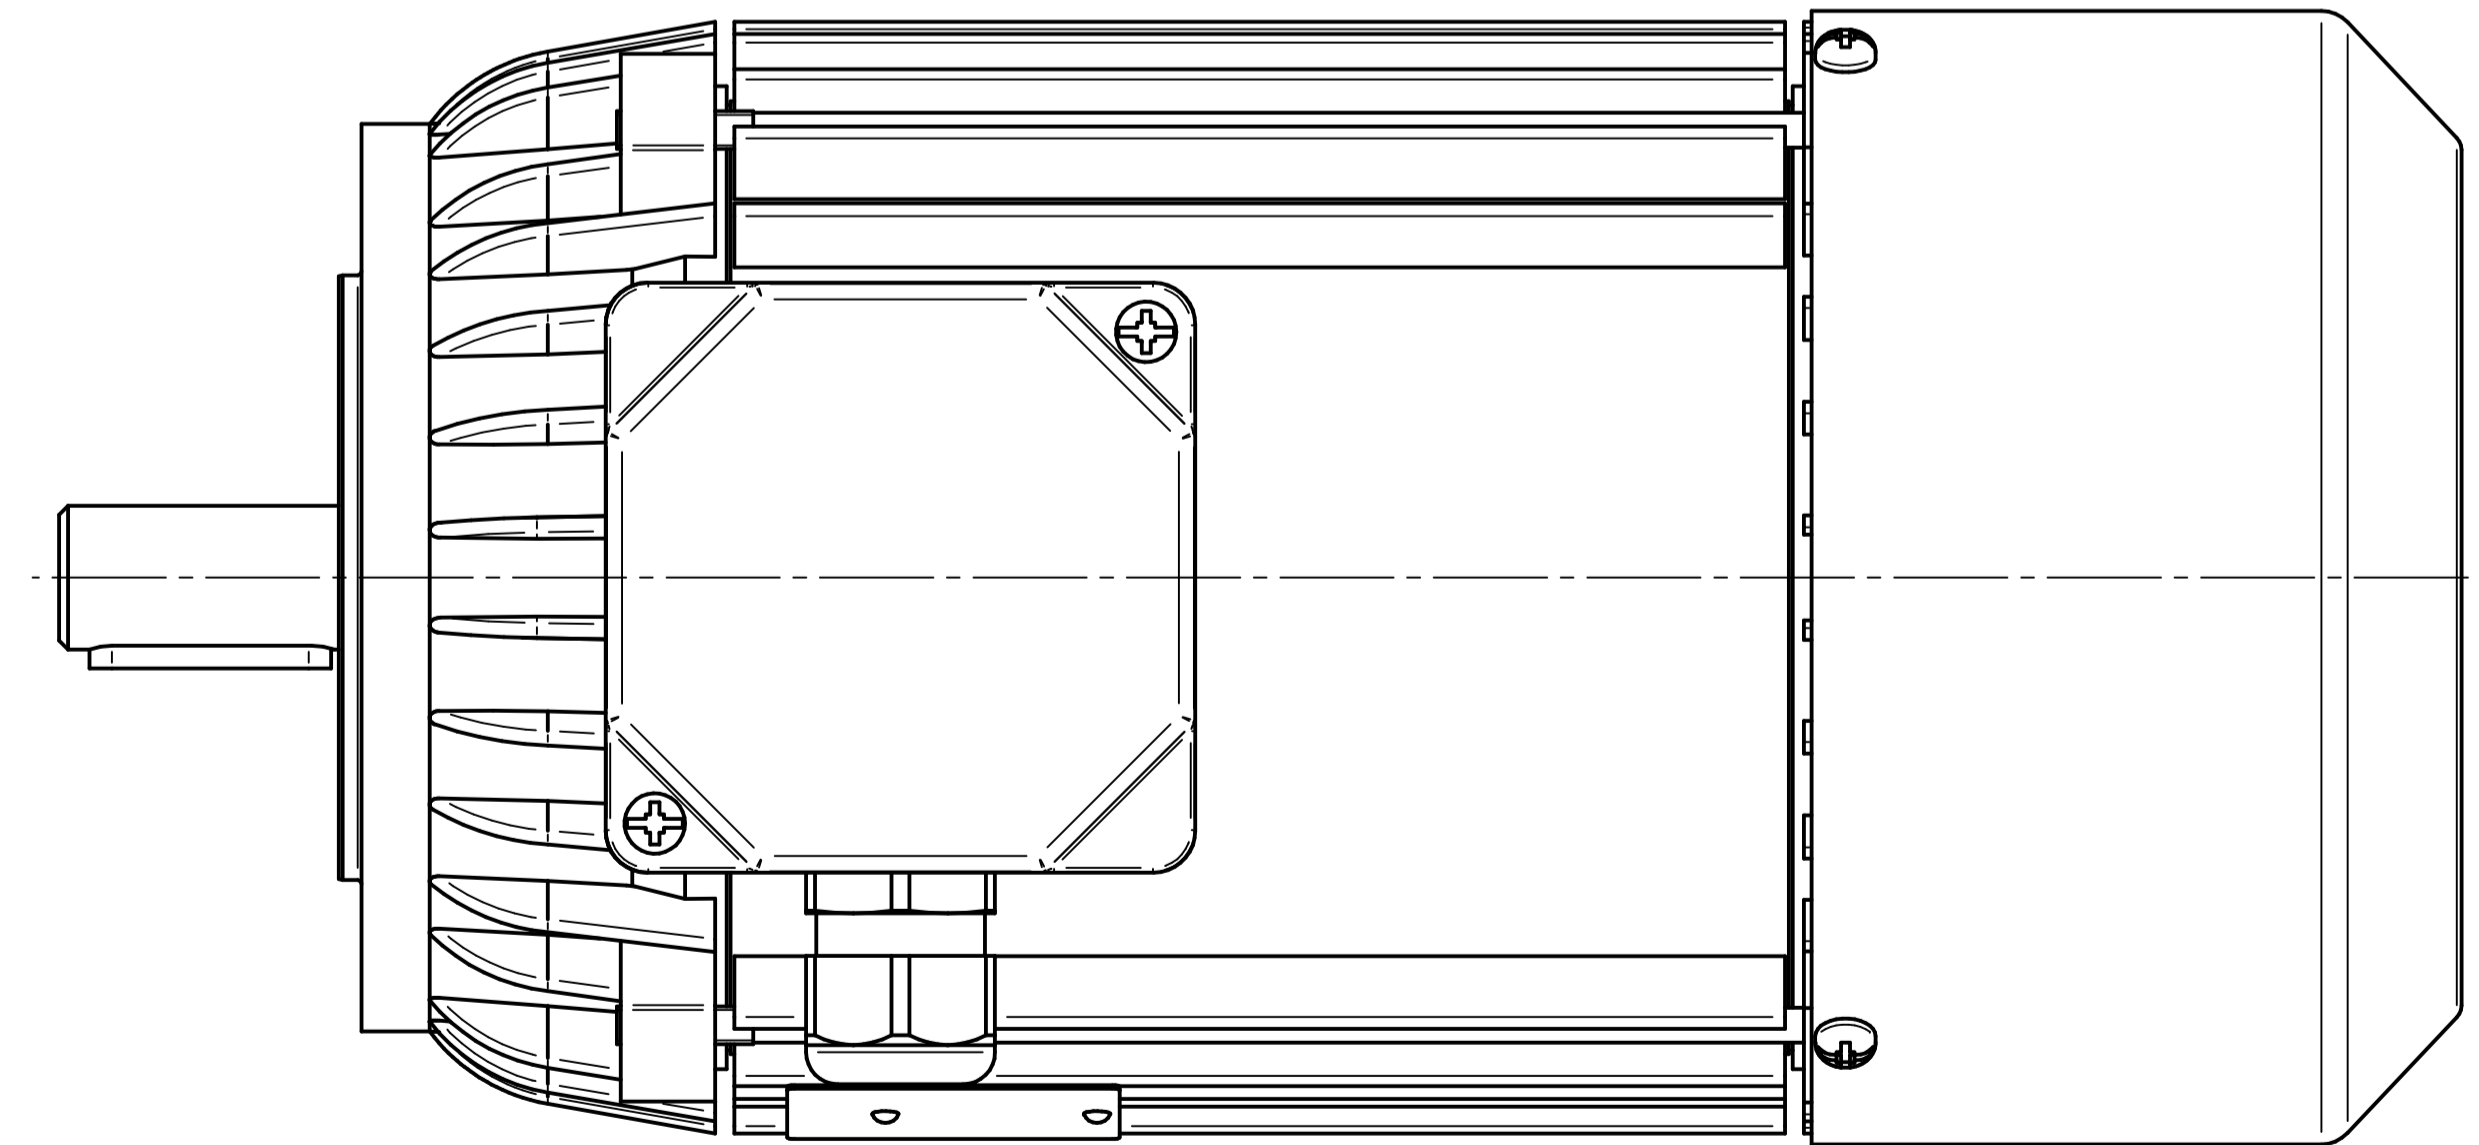

Motor type  
**2SIEL80x-4C1**

Scale  
**1:1**

**Cantoni**<sup>®</sup>  
GROUP

**BESEL S.A.**  
FABRYKA SILNIKÓW ELEKTRYCZNYCH

Motor type  
**2SIEK80x-4C2**

Scale  
**1:1**

Motor type  
**2SIEK80x-4C1**

Scale  
**1:1**

*Cantoni*®  
GROUP

SE

Motor type

**2SIEL80x-4C**

Scale

**1:1**